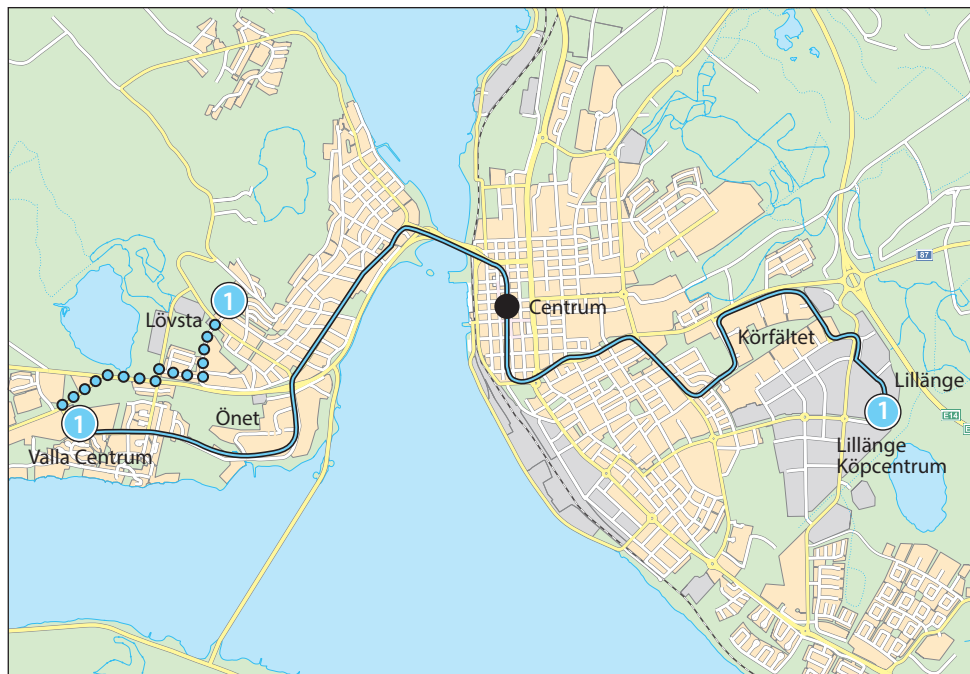

Lillänge Köpcentrum – Körfältet – Centrum – Valla Centrum – (Lövsta)

Bilprovningen – Chaufförvägen – Hagvägen – Inspektörsvägen – Körfältsvägen – Tegelbruksvägen – Krondikesvägen – Stuguvägen – Rådhusgatan – Thoméeegränd – Centrum – Kyrkgatan – Färjemansgatan – Frösöbron – Frösövägen – Fröjavägen – Önevägen – Valla Centrum – (Lövsta)

Lillänge Köpcentrum – Körfältet – Centrum – Valla Centrum och omvänt

● Angörs enbart specifika turer.
Se fotnot under respektive tabell.

Odenskog - Körfältet - Centrum - Valla

Bilprovningen
Östersund Centrum
Valla centrum

- a Turen inställd under skollov.
b Turen går till Centrum. Fortsätter därefter som Linje 5 till Frösö Zoo.

Odenskog - Körfältet - Centrum - Valla

Bilprovningen
Östersund Centrum
Valla centrum

Beräknad
restid: