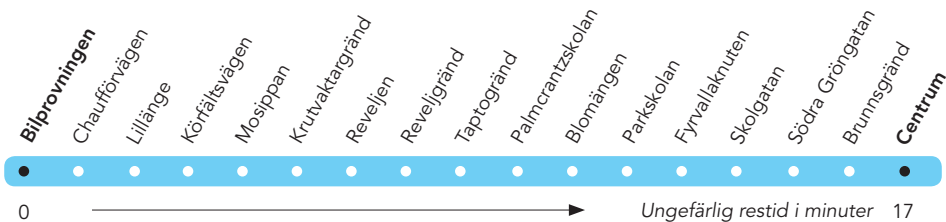

Lillänge Köpcentrum – Körfältet – Centrum – Valla Centrum – (Lövsta)

Bilprovningen – Chaufförvägen – Hagvägen – Inspektörsvägen – Körfältsvägen – Tegelbruksvägen – Krondikesvägen – Stuguvägen – Rådhusgatan – Thoméeegränd – Centrum – Kyrkgatan – Färjemansgatan – Frösöbron – Frösövägen – Fröjavägen – Önevägen – Valla Centrum – (Lövsta)

Lillänge Köpcentrum – Körfältet – Centrum – Valla Centrum och omvänt

● Angörs enbart specifika turer.
Se fotnot under respektive tabell.

Odenskog - Körfältet - Centrum - Valla

Bilprovningen
Östersund Centrum
Valla centrum