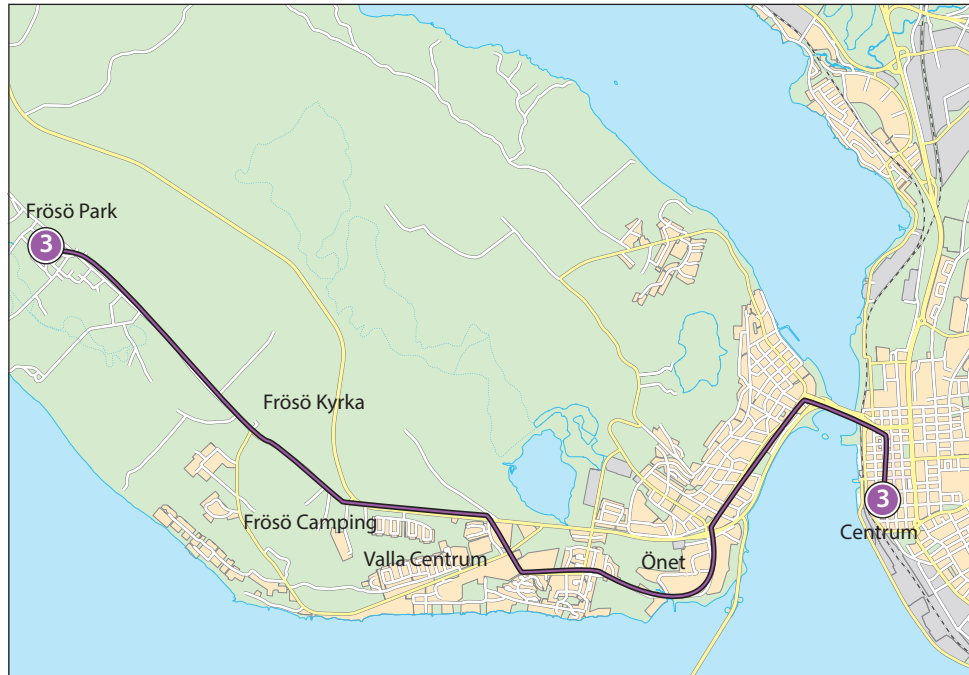

Frösö Park – Frösö Kyrka – Valla Centrum – Centrum och omvänt

Tunnangränd
Lägenvägen
Cronstads väg
Gripengränd
Golfbanan
Stockettitt
Rise
Frösö Kyrka Hpl B
Hov
Frösövallen
Frösö Camping
Valla Norra
Vagledsbacken
Vagled
Snorres Väg
Valla Centrum Hpl B
Lakevägen
Härdvallsvägen
Mjälllevägen
Frösöbacken
Önet
Fornsborgsvägen
Frösödalstorg
Västervik
Östbergsskolan
Nybo
Trädgårdsvägen
Färjemansgatan
Kyrkparken
Centrum

0 —————▶ 4 —————▶ Ungefärlig restid i minuter 27

Centrum
Kyrk-parken
Färjemansgatan
Trädgårdsvägen
Nybo
Östbergsskolan
Västervik
Frösödalstorg
Fornsborgsvägen
Önet
Frösö Strand
Mjälllevägen
Härdvallsvägen
Lakevägen
Valla Centrum Hpl A
Snorres Väg
Vagled
Vagledsbacken
Valla Norra
Frösö Camping
Frösövallen
Hov
Frösö Kyrka Hpl D
Rise
Stockettitt
Golfbanan
Gripengränd
Cronstads väg
Lägenvägen
Tunnangränd

0 —————▶ 18 Ungefärlig restid i minuter 25