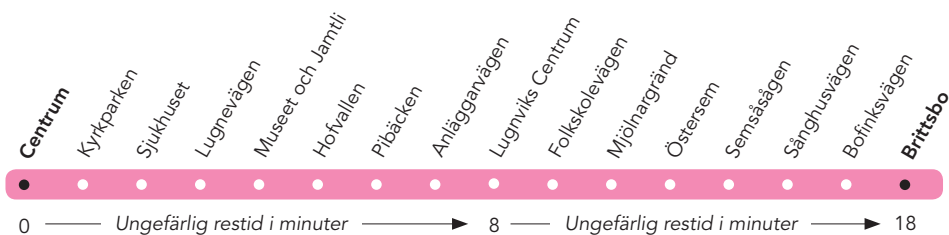

Torvalla Centrum – Centrum – Lugnvik – Brittsbo

Torvalla Centrum – Timmervägen – Storfjällvägen – Fäbodleden –
Opevägen – Rådhusgatan – Ringvägen – Grängsgatan – Kyrkgatan –
Centrum – Kyrkgatan – Sjukhuset – Museet och Jamtli –
Gunder Häggs väg – Trondheimsvägen – Södra Åsvägen –
Lugnviks Centrum – Midvägen – Mjölnergänd – Semsåvägen –
Östersemvägen – Källsprängsvägen – Norra Åsvägen –
Lövsångarvägen – Sånghusvägen – Brittsbo.

Torvalla Centrum – Centrum – Brittsbo och omvänt

(Ängsmon) - Torvalla C - Centrum -
Lugnvik - Brittsbo

Rapsvägen
Torvalla centrum
Östersund Centrum
Brittsbo

Beräknad
restid:

-6 0 20-26 39-47

Måndag-fredag

| | | | |
|--------|-------|--------|-------|
| 05.23b | X | 05.48b | - |
| - | 05.45 | 06.05 | 06.26 |
| - | 06.00 | 06.20 | 06.41 |
| - | 06.15 | 06.35 | 06.56 |
| - | 06.30 | 06.50 | 07.11 |
| - | 06.44 | 07.10 | 07.31 |
| - | 06.59 | 07.25 | 07.46 |
| - | 07.14 | 07.40 | 08.01 |
| - | 07.24 | 07.50 | 08.11 |
| - | 07.39 | 08.05 | 08.26 |
| - | 07.54 | 08.20 | 08.41 |
| - | 08.14 | 08.40 | 09.01 |
| - | 08.34 | 09.00 | 09.21 |
| - | 08.49 | 09.10 | 09.31 |
| - | 09.04 | 09.25 | 09.46 |
| - | 09.14 | 09.35 | 09.56 |
| - | 09.24 | 09.45 | 10.06 |
| - | 09.44 | 10.05 | 10.26 |
| - | 10.04 | 10.25 | 10.46 |
| - | 10.19 | 10.40 | 11.01 |
| - | 10.44 | 11.05 | 11.26 |
| - | 11.04 | 11.25 | 11.46 |
| - | 11.24 | 11.45 | 12.06 |
| - | 11.44 | 12.05 | 12.26 |
| - | 11.59 | 12.20 | 12.41 |
| - | 12.19 | 12.40 | 13.01 |
| - | 12.44 | 13.05 | 13.26 |
| - | 13.04 | 13.25 | 13.46 |
| - | 13.24 | 13.45 | 14.06 |
| - | 13.39 | 14.00 | 14.21 |
| - | 13.59 | 14.20 | 14.41 |
| - | 14.14 | 14.35 | 14.56 |
| - | 14.24 | 14.45 | 15.06 |
| - | 14.34 | 14.55 | 15.16 |