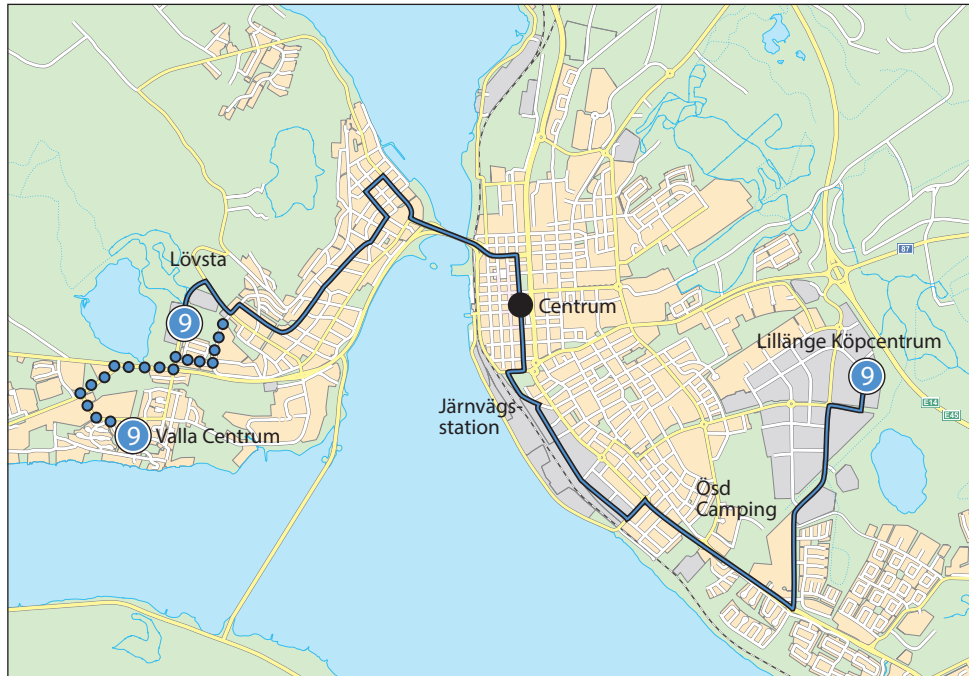

Lillånge Köpcentrum – Centrum – Lövsta – (Valla Centrum) och omvänt

(Valla C) - Lövsta - Centrum - Ösd
jvstn - Odenskog

Lövsta
Östersund Centrum
Bilprovningen

Beräknad	Dag	0	16	24-34
restid:	Kväll	17	20	33

Måndag-fredag

05.33	05.50	06.03
05.48	06.05	06.18
06.13	06.30	06.43
06.33	06.50	07.03
06.58	07.15	07.31
07.23	07.45	07.58
07.43	08.00	08.13
07.58	08.15	08.28
08.33	08.50	09.03
08.48	09.05	09.18
09.03	09.20	09.33
09.13	09.30	09.43
09.38	09.55	10.08
09.53	10.10	10.23
10.08	10.25	10.38
10.58	11.15	11.28
11.13	11.30	11.43
11.23	11.40	11.56
11.48	12.05	12.21
12.08	12.25	12.41
12.23	12.40	12.56
12.48	13.05	13.21
13.13	13.30	13.46
13.28	13.45	14.01
13.43	14.00	14.16
14.08	14.25	14.43
14.28	14.45	15.03
14.43	15.00	15.18
15.08	15.25	15.43
15.33	15.50	16.08
15.48	16.05	16.23
16.03	16.20	16.38
16.38	16.55	17.08
16.58	17.15	17.28