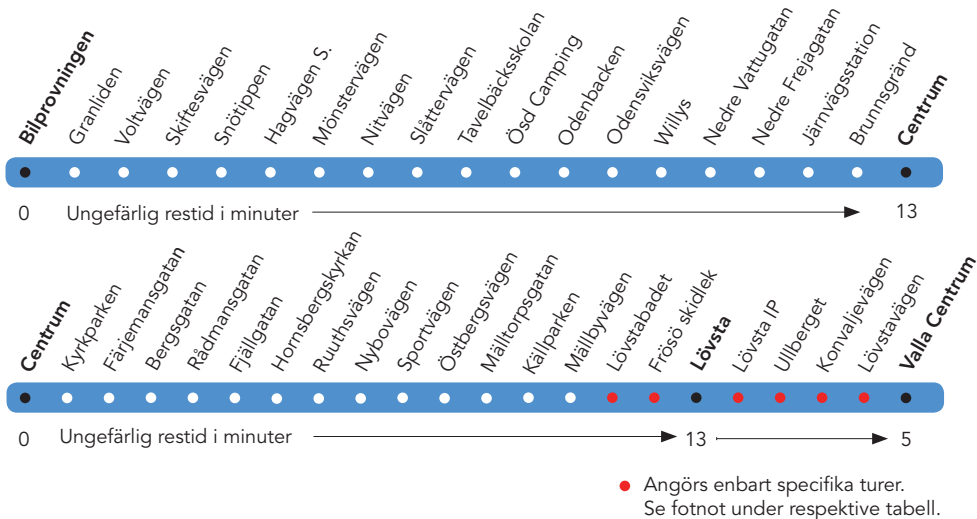

Lillånge Köpcentrum – Centrum – Lövsta – (Valla Centrum) och omvänt

(Valla C) - Lövsta - Centrum - Ösd
jvstn - Odenskog

Lövsta
Östersund Centrum
Bilprovningen

Beräknad	Dag	0	16	24-34
restid:	Kväll	17	20	33

Måndag-fredag

05.33	05.50	06.03
05.48	06.05	06.18
06.13	06.30	06.43
06.33	06.50	07.03
06.58	07.15	07.31
07.23	07.45	07.58
07.43	08.00	08.13
07.58	08.15	08.28
08.33	08.50	09.03
08.48	09.05	09.18
09.03	09.20	09.33
09.13	09.30	09.43
09.38	09.55	10.08
09.53	10.10	10.23
10.08	10.25	10.38
10.58	11.15	11.28
11.13	11.30	11.43
11.23	11.40	11.56
11.48	12.05	12.21
12.08	12.25	12.41
12.23	12.40	12.56
12.48	13.05	13.21
13.13	13.30	13.46
13.28	13.45	14.01
13.43	14.00	14.16
14.08	14.25	14.43
14.28	14.45	15.03
14.43	15.00	15.18
15.08	15.25	15.43
15.33	15.50	16.08
15.48	16.05	16.23
16.03	16.20	16.38
16.38	16.55	17.08
16.58	17.15	17.28