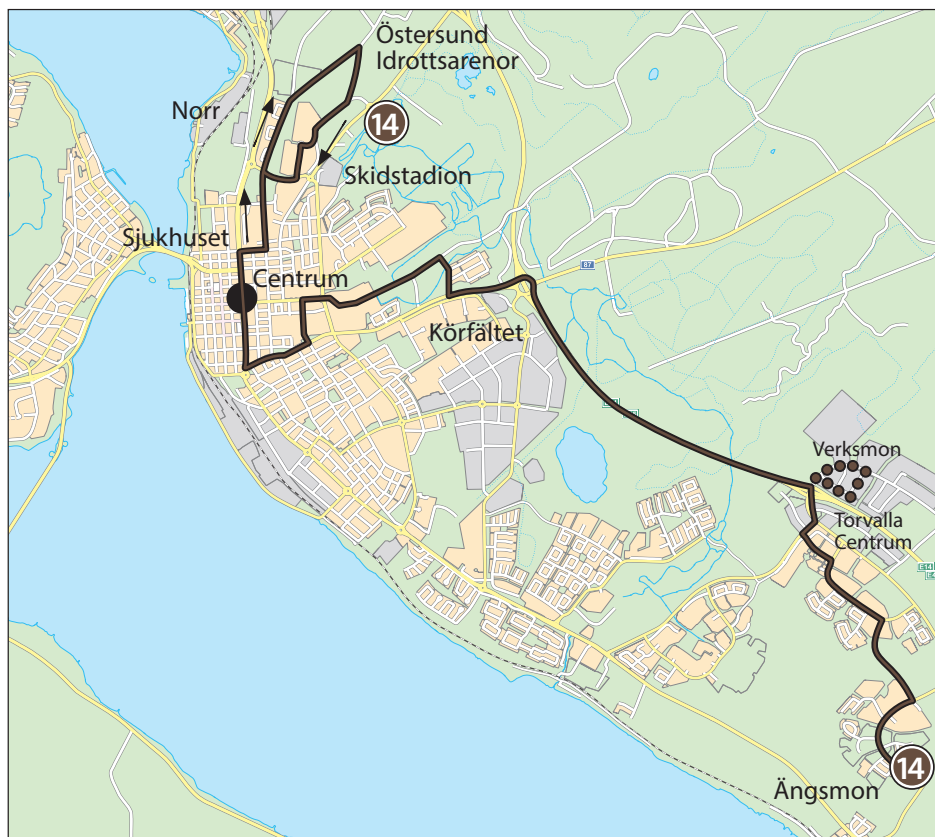

Centrum
Kyrkparken
Sjukhuset
Norra Gröngatan
S. Infanterigatan
N. Infanterigatan
Hinderstigen
Korthällstigen
Kvartersgata
Östersunds Idrottsarenor
ICA Maxi
Arenavägen
Pampasvägen
N. Infanterigatan
S. Infanterigatan
Norra Gröngatan
Sjukhuset
Kyrkparken
Centrum