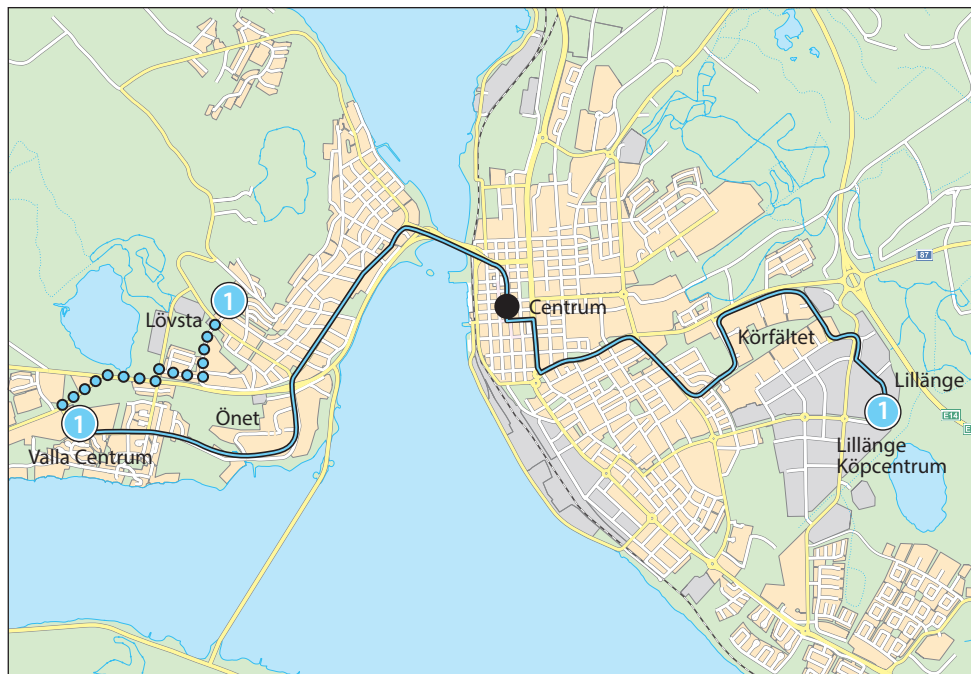

## Lillänge Köpcentrum – Körfältet – Centrum – Valla Centrum – (Lövsta)

Bilprovningen – Chaufförvägen – Hagvägen – Inspektörsvägen – Körfältsvägen – Tegelbruksvägen – Krondikesvägen – Stuguvägen – Rådhusgatan – Thoméeegränd – Centrum – Kyrkgatan – Färjemansgatan – Frösöbron – Frösövägen – Fröjavägen – Önevägen – Valla Centrum – (Lövsta)

# Lillänge Köpcentrum – Körfältet – Centrum – Valla Centrum och omvänt

● Angörs enbart specifika turer.  
Se fotnot under respektive tabell.

1