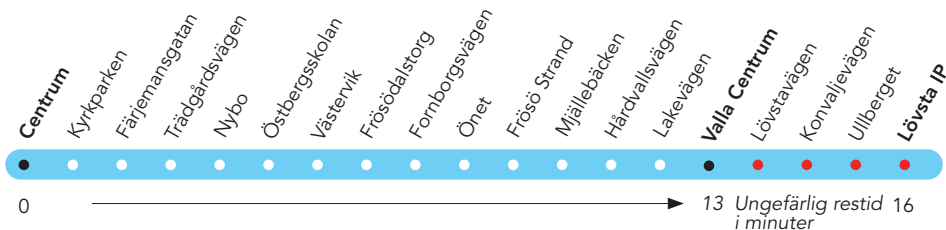

## Lillänge Köpcentrum – Körfältet – Centrum – Valla Centrum – (Lövsta)

Bilprovningen – Chaufförvägen – Hagvägen – Inspektörsvägen – Körfältsvägen – Tegelbruksvägen – Krondikesvägen – Stuguvägen – Rådhusgatan – Thoméeegränd – Centrum – Kyrkgatan – Färjemansgatan – Frösöbron – Frösövägen – Fröjavägen – Önevägen – Valla Centrum – (Lövsta)

# Lillänge Köpcentrum – Körfältet – Centrum – Valla Centrum och omvänt

● Angörs enbart specifika turer.  
Se fotnot under respektive tabell.

1