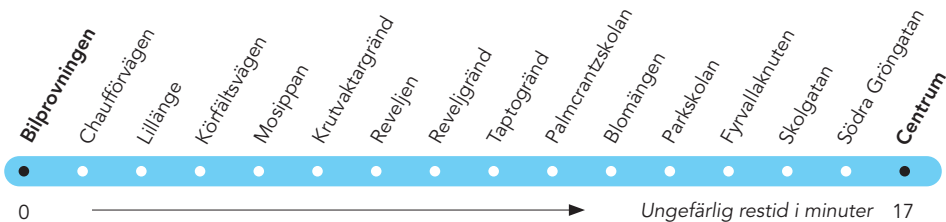

## Lillänge Köpcentrum – Körfältet – Centrum – Valla Centrum – (Lövsta)

Bilprovningen – Chaufförvägen – Hagvägen – Inspektörsvägen – Körfältsvägen – Tegelbruksvägen – Krondikesvägen – Stuguvägen – Rådhusgatan – Thoméeegränd – Centrum – Kyrkgatan – Färjemansgatan – Frösöbron – Frösövägen – Fröjavägen – Önevägen – Valla Centrum – (Lövsta)

# Lillänge Köpcentrum – Körfältet – Centrum – Valla Centrum och omvänt

● Angörs enbart specifika turer.  
Se fotnot under respektive tabell.

1