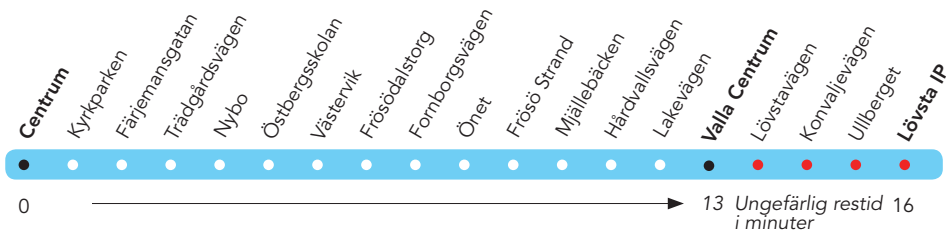

Lillänge Köpcentrum – Körfältet – Centrum – Valla Centrum – (Lövsta)

Bilprovningen – Chaufförvägen – Hagvägen – Inspektörsvägen – Körfältsvägen – Tegelbruksvägen – Krondikesvägen – Stuguvägen – Rådhusgatan – Thoméeegränd – Centrum – Kyrkgatan – Färjemansgatan – Frösöbron – Frösövägen – Fröjavägen – Önevägen – Valla Centrum – (Lövsta)

Lillänge Köpcentrum – Körfältet – Centrum – Valla Centrum och omvänt

● Angörs enbart specifika turer.
Se fotnot under respektive tabell.

Odenskog - Körfältet - Centrum - Valla

Bilprovningen
Östersund Centrum
Valla centrum