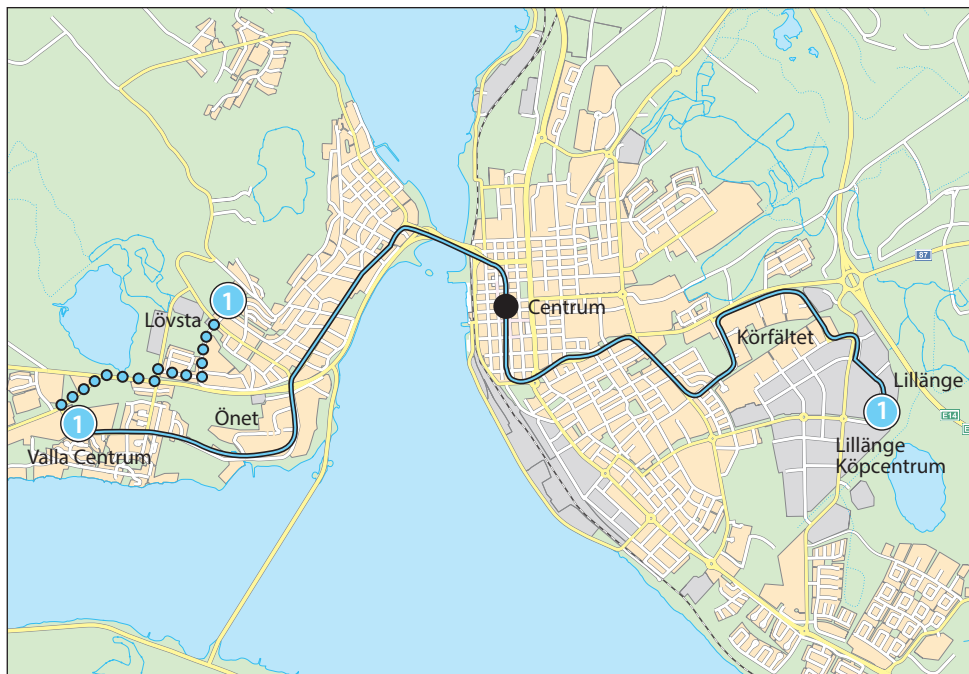

Lillänge Köpcentrum – Körfältet – Centrum – Valla Centrum – (Lövsta)

Bilprovningen – Chaufförvägen – Hagvägen – Inspektörsvägen – Körfältsvägen – Tegelbruksvägen – Krondikesvägen – Stuguvägen – Rådhusgatan – Thoméeegränd – Centrum – Kyrkgatan – Färjemansgatan – Frösöbron – Frösövägen – Fröjavägen – Önevägen – Valla Centrum – (Lövsta)

Lillänge Köpcentrum – Körfältet – Centrum – Valla Centrum och omvänt

● Angörs enbart specifika turer.
Se fotnot under respektive tabell.

Odenskog - Körfältet - Centrum - Valla

Bilprovningen
Östersund Centrum
Valla centrum