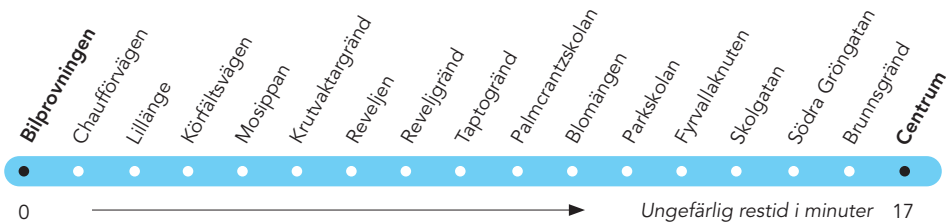

Lillänge Köpcentrum – Körfältet – Centrum – Valla Centrum – (Lövsta)

Bilprovningen – Chaufförvägen – Hagvägen – Inspektörsvägen – Körfältsvägen – Tegelbruksvägen – Krondikesvägen – Stuguvägen – Rådhusgatan – Thoméeegränd – Centrum – Kyrkgatan – Färjemansgatan – Frösöbron – Frösövägen – Fröjavägen – Önevägen – Valla Centrum – (Lövsta)

Lillänge Köpcentrum – Körfältet – Centrum – Valla Centrum och omvänt

● Angörs enbart specifika turer.
Se fotnot under respektive tabell.

Odenskog - Körfältet - Centrum - Valla

Bilprovningen
Östersund Centrum
Valla centrum