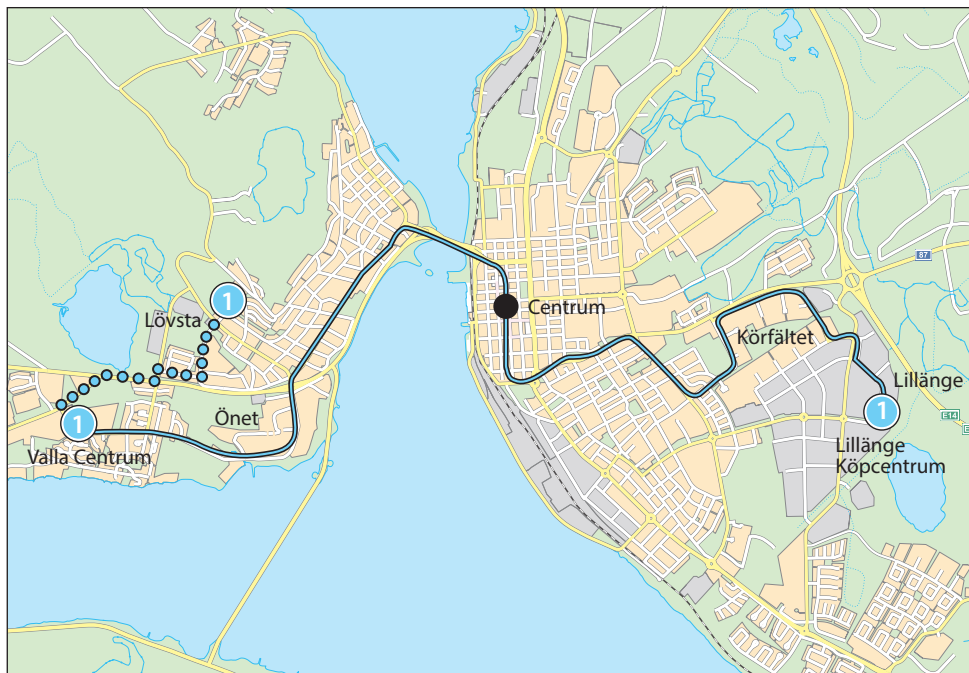

Lillänge Köpcentrum – Körfältet – Centrum – Valla Centrum – (Lövsta)

Bilprovningen – Chaufförvägen – Hagvägen – Inspektörsvägen – Körfältsvägen – Tegelbruksvägen – Krondikesvägen – Stuguvägen – Rådhusgatan – Thoméeegränd – Centrum – Kyrkgatan – Färjemansgatan – Frösöbron – Frösövägen – Fröjavägen – Önevägen – Valla Centrum – (Lövsta)

Lillänge Köpcentrum – Körfältet – Centrum – Valla Centrum och omvänt

● Angörs enbart specifika turer.
Se fotnot under respektive tabell.

Odenskog - Körfältet - Centrum - Valla

Bilprovningen
Östersund Centrum
Valla centrum