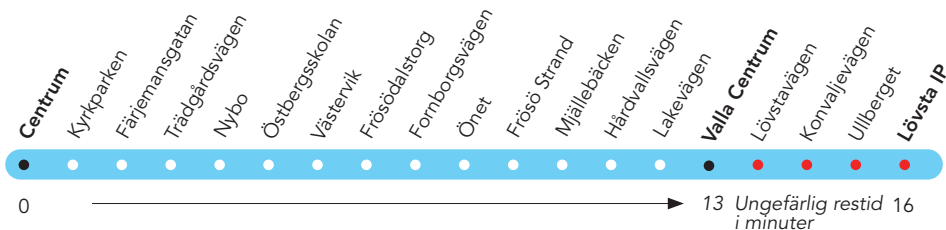

Lillänge Köpcentrum – Körfältet – Centrum – Valla Centrum – (Lövsta)

Bilprovningen – Chaufförvägen – Hagvägen – Inspektörsvägen – Körfältsvägen – Tegelbruksvägen – Krondikesvägen – Stuguvägen – Rådhusgatan – Thoméeegränd – Centrum – Kyrkgatan – Färjemansgatan – Frösöbron – Frösövägen – Fröjavägen – Önevägen – Valla Centrum – (Lövsta)

Lillänge Köpcentrum – Körfältet – Centrum – Valla Centrum och omvänt

● Angörs enbart specifika turer.
Se fotnot under respektive tabell.

Odenskog - Körfältet - Centrum - Valla

Bilprovningen
Östersund Centrum
Valla centrum