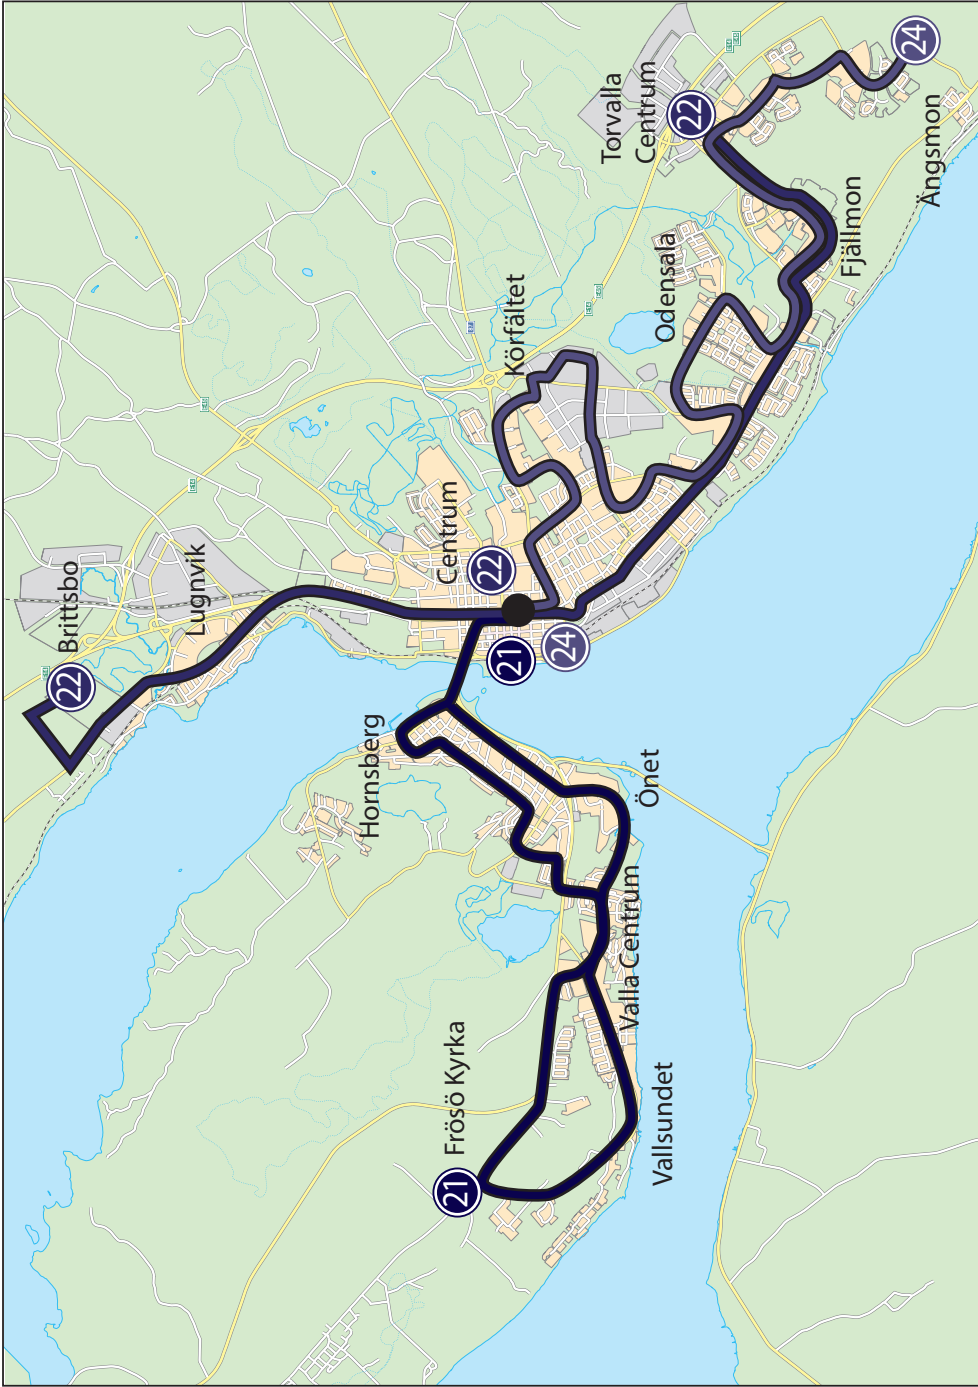

Nattbusstrafiken för Stadsbussarna

Väst: Linje 21, färdväg mot Frösön

Centrum hpl A – Kyrkg. – Färjemansg. – Bergsg. – Smedjeg. – Fjällg. – Fritzhemsg. – Mällbyv. – Konvaljev. – Lövestav. – Mjällev. – Önev. – Vallsundsv. – Peterson Bergers väg – **Frösö Kyrka** – Stockev. – Rödöv. – Snorres väg – Vallsundsv. – Önev. – Frösöv. – Färjemansg. – Kyrkg. – Centrum.

Norr: Linje 22, färdväg mot Lugnvik

Torvalle Centrum – Timmervägen – Storfjällvägen – Fäbodleden – Opevägen – Rådhusgatan – Ringvägen – Grängsgatan – Kyrkgatan – Centrum hpl B – Kyrkg. – Gunder Häggs väg – Trondheimsv. – Södra Åsv. – Lugnviks Centrum – Midvägen – Mjölnergänd – Semsåvägen – Östersemsvägen – Källsprängsvägen – Norra Åsvägen – Lövsångarvägen – Sånghusvägen – Brittsbo.

Söder: Linje 24, färdväg mot Körfältet – Odensala – Torvalle

Centrum hpl C – Kyrkg. – Grängsg. – Stuguv. – Krondikesv. – Tegelbruksv. – Körfältsv. – Inspektörsv. – Hagv. – Chaufförv. – Fagerbacken – bussgata till Odensala – Tranbärsv. – Lillsjöv. – Opev. – Fäbodleden – Storfjällv. – bussgata – Timmerv. – Barkv. – Näverv. – Skogsbruksv. – Skogvaktarv. – Vetev. – Jordbruksv.