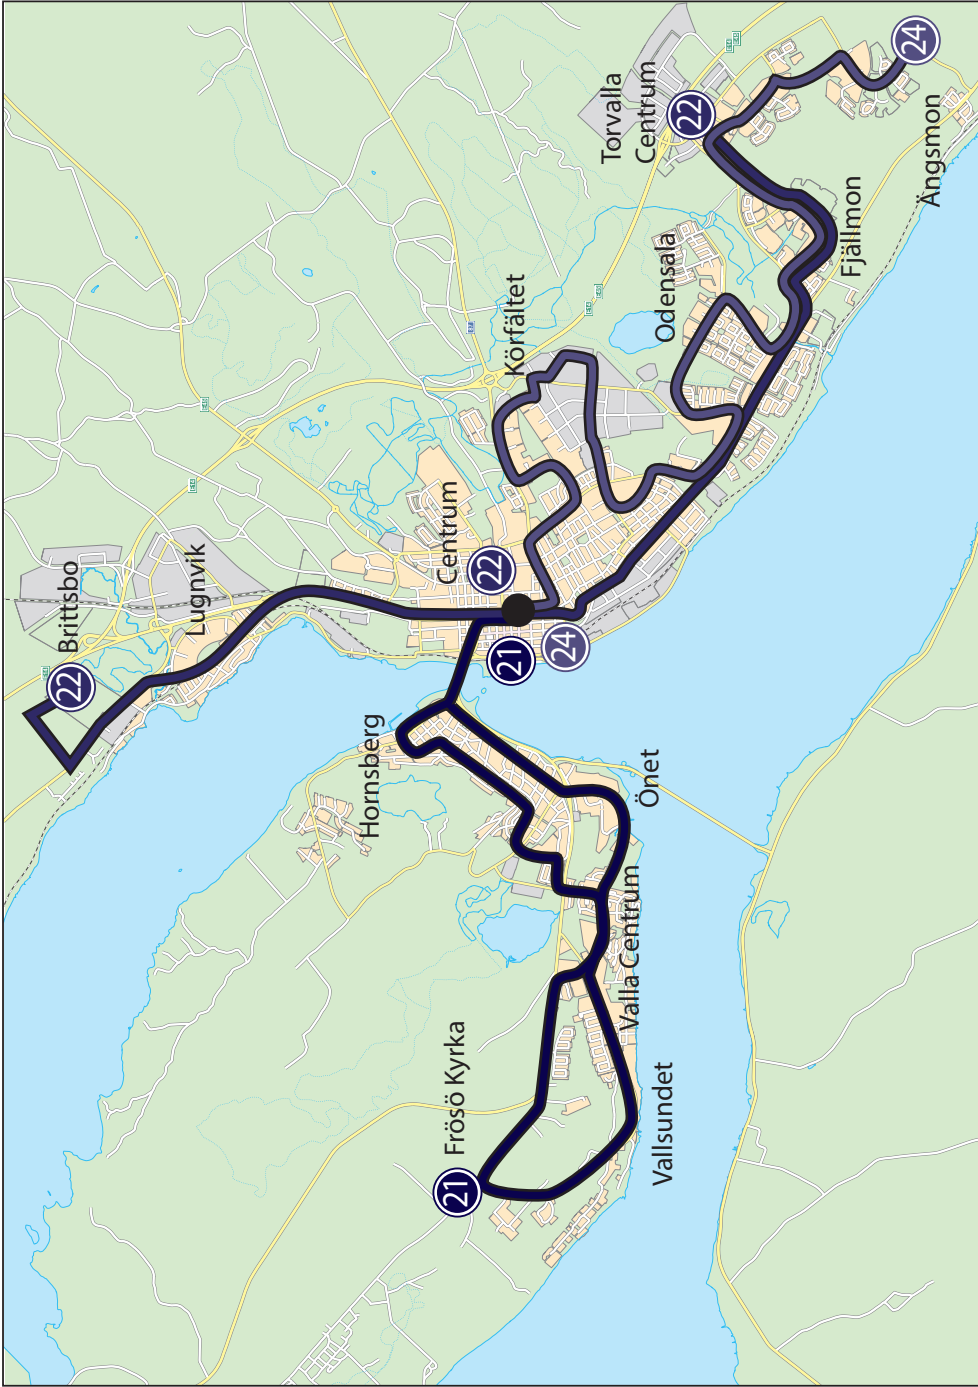

Nattbusstrafiken för Stadsbussarna

Väst: Linje 21, färdväg mot Frösön

Centrum hpl A – Kyrkg. – Färjemansg. – Bergsg. – Smedjeg. – Fjällg. – Fritzhemsg. – Mällbyv. – Konvaljev. – Lövestav. – Mjällev. – Önev. – Vallsundsv. – Peterson Bergers väg – **Frösö Kyrka** – Stockev. – Rödöv. – Snorres väg – Vallsundsv. – Önev. – Frösöv. – Färjemansg. – Kyrkg. – Centrum.

Norr: Linje 22, färdväg mot Lugnvik

Torvalle Centrum – Timmervägen – Storfjällvägen – Fäbodleden – Opevägen – Rådhusgatan – Ringvägen – Grängsgatan – Kyrkgatan – Centrum hpl B – Kyrkg. – Gunder Hæggs väg – Trondheimsv. – Södra Åsv. – Lugnviks Centrum – Midvägen – Mjölnergänd – Semsåvägen – Östersemsvägen – Källsprängsvägen – Norra Åsvägen – Lövsångarvägen – Sånghusvägen – Brittsbo.

Söder: Linje 24, färdväg mot Körfältet – Odensala – Torvalle

Centrum hpl C – Kyrkg. – Grängsg. – Stuguv. – Krondikesv. – Tegelbruksv. – Körfältsv. – Inspektörsv. – Hagv. – Chaufförv. – Fagerbacken – bussgata till Odensala – Tranbärsv. – Lillsjöv. – Opev. – Fäbodleden – Storfjällv. – bussgata – Timmerv. – Barkv. – Näverv. – Skogsbruksv. – Skogvaktarv. – Vetev. – Jordbruksv.