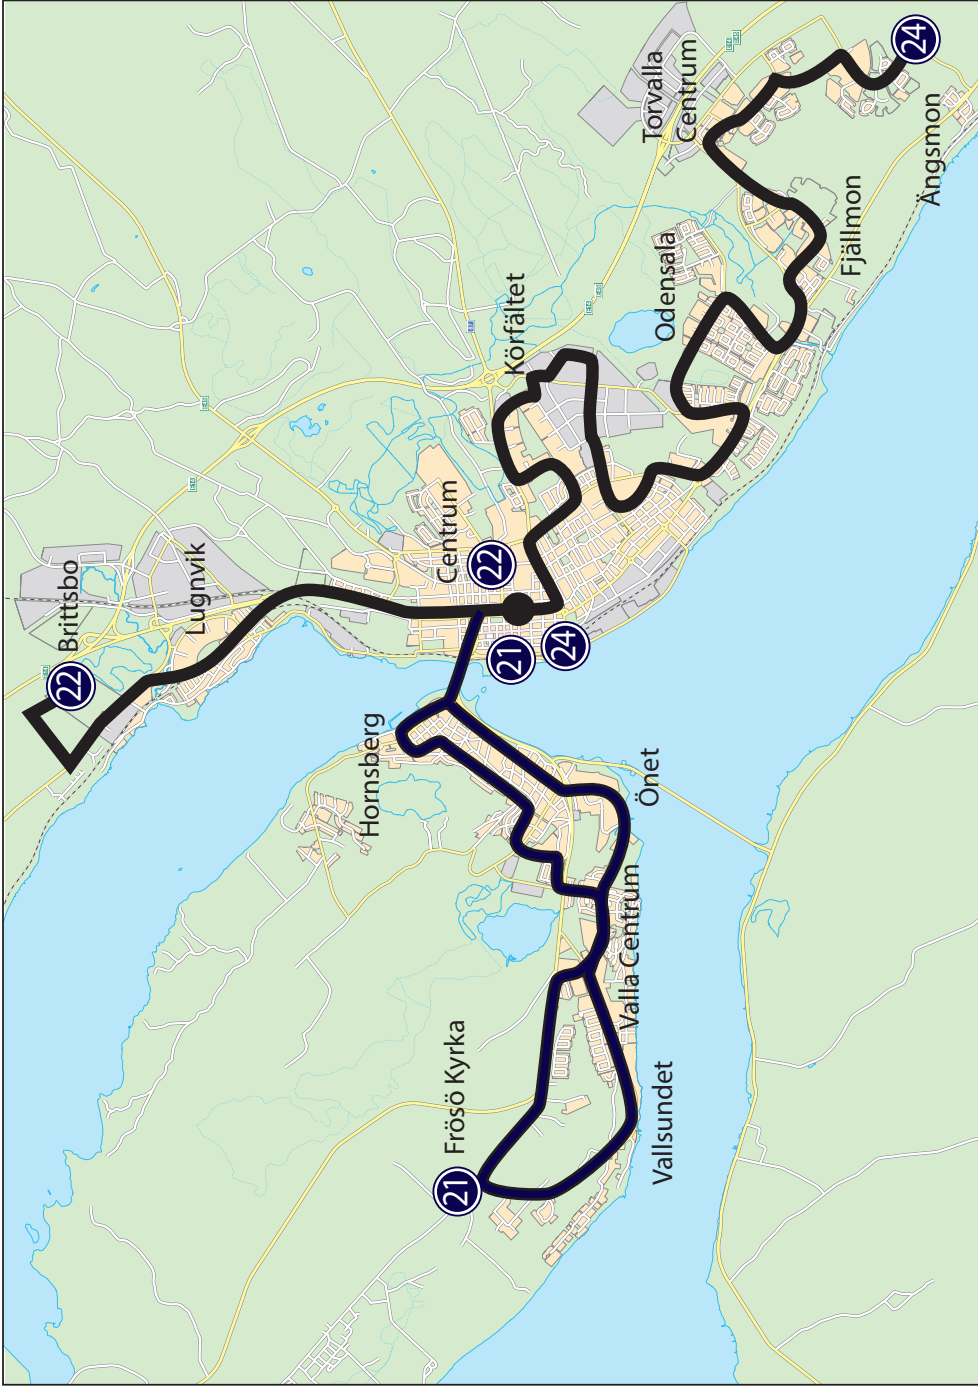

Nattbusstrafiken för Stadsbussarna

Väst: Linje 21, färdväg mot Frösön

Centrum hpl A – Kyrkg. – Färjemansg. – Bergsg. – Smedjeg. – Fjällg. – Fritzhemsg. – Mällbyv. – Konvaljev. – Lövstav. – Mjällev. – Önev. – Vallsundsv. – Peterson Bergers väg – **Frösö Kyrka** – Stockev. – Rödöv. – Snorres väg – Vallsundsv. – Önev. – Frösöv. – Färjemansg. – Kyrkg. – Centrum.

Norr: Linje 22, färdväg mot Lugnvik

Centrum hpl B – Kyrkg. – Gunder Häggs väg – Trondheimsv. – Södra Åsv. – Lugnviks Centrum – Midvägen – Mjölnergänd – Semsåvägen – Östersemsvägen – Källsprängsvägen – Norra Åsvägen – Lövsångarvägen – Sånghusvägen – Brittsbo.

Söder: Linje 24, färdväg mot Körfältet – Odensala – Torvalla

Centrum hpl C – Kyrkg. – Grängs. – Stuguv. – Krondikesv. – Tegelbruksv. – Körfältsv. – Inspektörsv. – Hagv. – Chaufförv. – Fagerbacken – bussgata till Odensala – Tranbäarsv. – Lillsjöv. – Opev. – Fäbodleden – Storfjällv. – bussgata – Timmerov. – Barkv. – Näverov. – Skogsbruksv. – Skogvaktarv. – Vetev. – Jordbruksv.