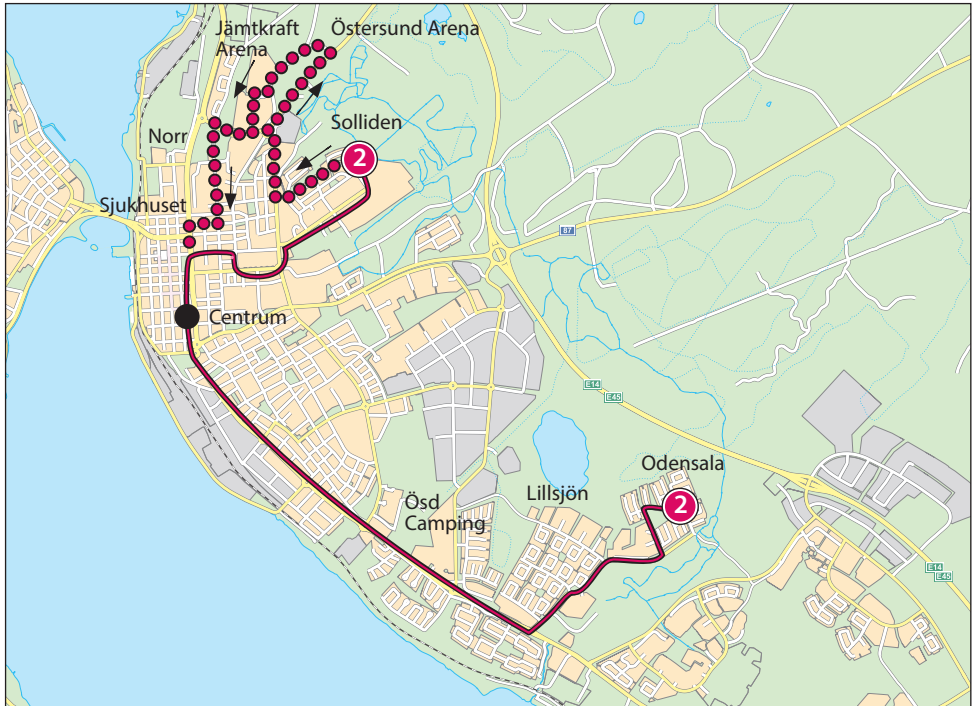

Odensala – Centrum – Solliden och omvänt

Dalripevägen
Lomvägen
Brushanenvägen
Lillsjöskolan
Tranbärsvägen
Storsjöskolan
Lingonvägen
Arkeologvägen
Koporten
Tavelbäcksskolan
Ösd Camping
Odenbacken
Odensviksvägen
Trappgränd
Verknästargränd
Mejeriet
Furutorpsgatan
Torgrinken
Stora Kyrkan (mot Centrum)
Brunngränd
Centrum

0 —————> Ungefärlig restid i minuter 18

Centrum
Kyrkparken
Sporthallen
Norra skolan
Läroverksträng
Campus
Biblioteksträng
Genvägen
Tennishallen
Björkbacka
Grindstugvägen
Remonthagen
Solliden
Skidspåret
Krumhornet
Enksbergsvägen
Drevsstigen
ÖSK-vägen
Lågdevägen
Skidstadion
Lägden
Östersunds Idrottsarenor
ICA Maxi
Arenavägen
Pampasvägen
Tallbacksvägen
N. Infanterigatan
S. Infanterigatan
Norra Gröngatan
Sjukhuset/Fälldjäggr.
Centrum

0 —————> 9 Ungefärlig restid i minuter —————> 20

● Angörs enbart specifika turer.
Se fotnot under respektive tabell.