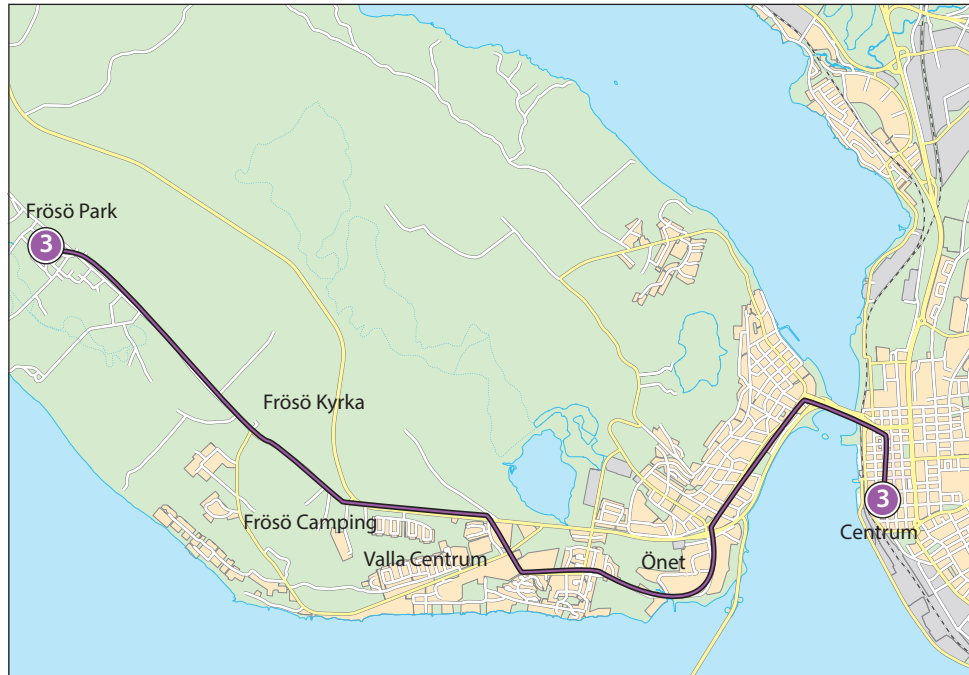

Frösö Park – Frösö Kyrka – Valla Centrum – Centrum och omvänt

Tunnangränd
Lägenvägen
Cronstads väg
Gripengränd
Golfbanan
Stockettitt
Rise
Frösö Kyrka Hpl B
Hov
Frösövallen
Frösö Camping
Valla Norra
Vagledsbacken
Vagled
Snorres Väg
Valla Centrum Hpl B
Lakevägen
Härdvallsvägen
Mjälllevägen
Frösö Stränd
Önet
Fornsborgsvägen
Frösödalstorg
Västervik
Östbergsskolan
Nybo
Trädgårdsvägen
Färjemansgatan
Kyrkparken
Centrum

0 —————▶ 4 —————▶ Ungefärlig restid i minuter 27

Centrum
Kyrk-parken
Färjemansgatan
Trädgårdsvägen
Nybo
Östbergsskolan
Västervik
Frösödalstorg
Fornsborgsvägen
Önet
Frösö Stränd
Mjälllevägen
Härdvallsvägen
Lakevägen
Valla Centrum Hpl A
Snorres Väg
Vagled
Vagledsbacken
Valla Norra
Frösö Camping
Frösövallen
Hov
Frösö Kyrka Hpl D
Rise
Stockettitt
Golfbanan
Gripengränd
Cronstads väg
Lägenvägen
Tunnangränd

0 —————▶ 18 Ungefärlig restid i minuter 25