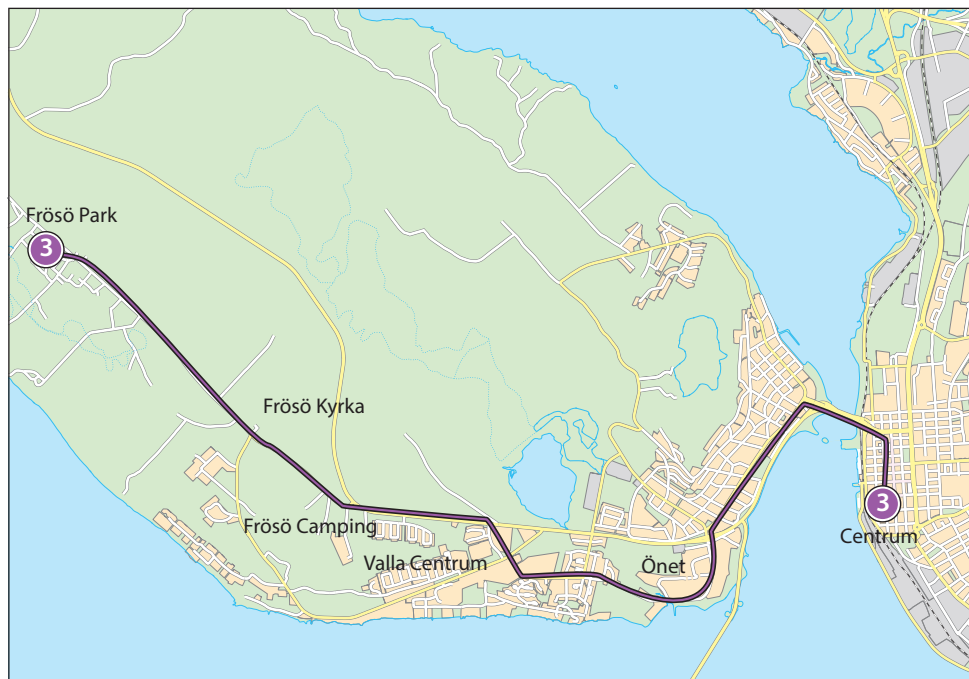

Frösö Park – Frösö Kyrka – Valla Centrum – Centrum och omvänt

Tunnangränd
Lägenvägen
Cronstads väg
Flygværkstän
Golfbanan
Stockettitt
Rise
Frösö Kyrka Hpl B
Hov
Frösövallen
Frösö Camping
Valla Norra
Vagledsbacken
Vagled
Snorres Väg
Valla Centrum Hpl B
Lakevägen
Härdvällsvägen
Mjälliebacken
Frösö Strand
Önet
Fornsborgsvägen
Frösödalstorg
Västervik
Östbergsskolan
Nybo
Trädgårdsvägen
Färjemansgatan
Kyrkparken
Centrum

0 —————> 4 —————> Ungefärlig restid i minuter 27

● Angörs enbart specifika turer.
Se fotnot under respektive tabell.

Centrum
Kyrk-parken
Färjemansgatan
Trädgårdsvägen
Nybo
Östbergsskolan
Västervik
Frösödalstorg
Fornsborgsvägen
Önet
Frösö Strand
Mjälliebacken
Härdvällsvägen
Lakevägen
Valla Centrum Hpl A
Snorres Väg
Vagled
Vagledsbacken
Valla Norra
Frösö Camping
Frösövallen
Hov
Frösö Kyrka Hpl D
Rise
Stockettitt
Golfbanan
Flygværkstän
Cronstads väg
Lägenvägen
Tunnangränd

0 —————> 20 Ungefärlig restid i minuter 27