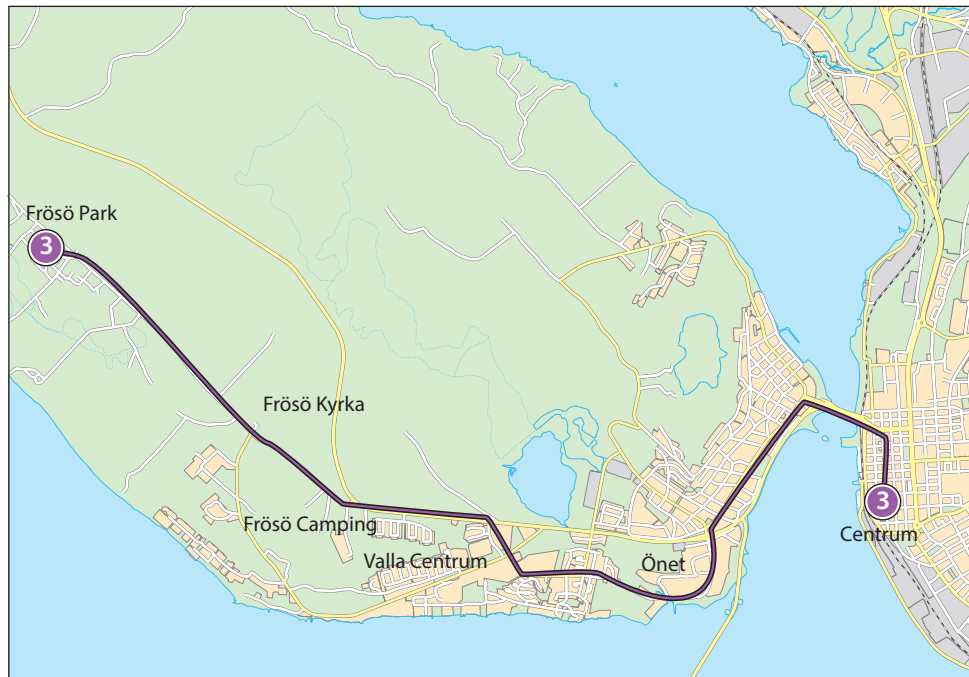

Frösö Park – Frösö Kyrka – Valla Centrum – Centrum och omvänt

Tunnangränd
Lägenvägen
Cronstads väg
Gripengränd
Golfbanan
Stockettitt
Rise
Frösö Kyrka Hpl B
Hov
Frösövallen
Frösö Camping
Valla Norra
Vagledsbacken
Vagled
Snorres Väg
Valla Centrum Hpl B
Lakevägen
Härdvallsvägen
Mjälllevägen
Frösöbacken
Önet
Fornsborgsvägen
Frösödalstorg
Västervik
Östbergsskolan
Nybo
Trädgårdsvägen
Färjemansgatan
Kyrkparken
Centrum

0 —————▶ 4 —————▶ Ungefärlig restid i minuter 27

Centrum
Kyrk-parken
Färjemansgatan
Trädgårdsvägen
Nybo
Östbergsskolan
Västervik
Frösödalstorg
Fornsborgsvägen
Önet
Frösö Strand
Mjälllevägen
Härdvallsvägen
Lakevägen
Valla Centrum Hpl A
Snorres Väg
Vagled
Vagledsbacken
Valla Norra
Frösö Camping
Frösövallen
Hov
Frösö Kyrka Hpl D
Rise
Stockettitt
Golfbanan
Gripengränd
Cronstads väg
Lägenvägen
Tunnangränd

0 —————▶ 18 Ungefärlig restid i minuter 25