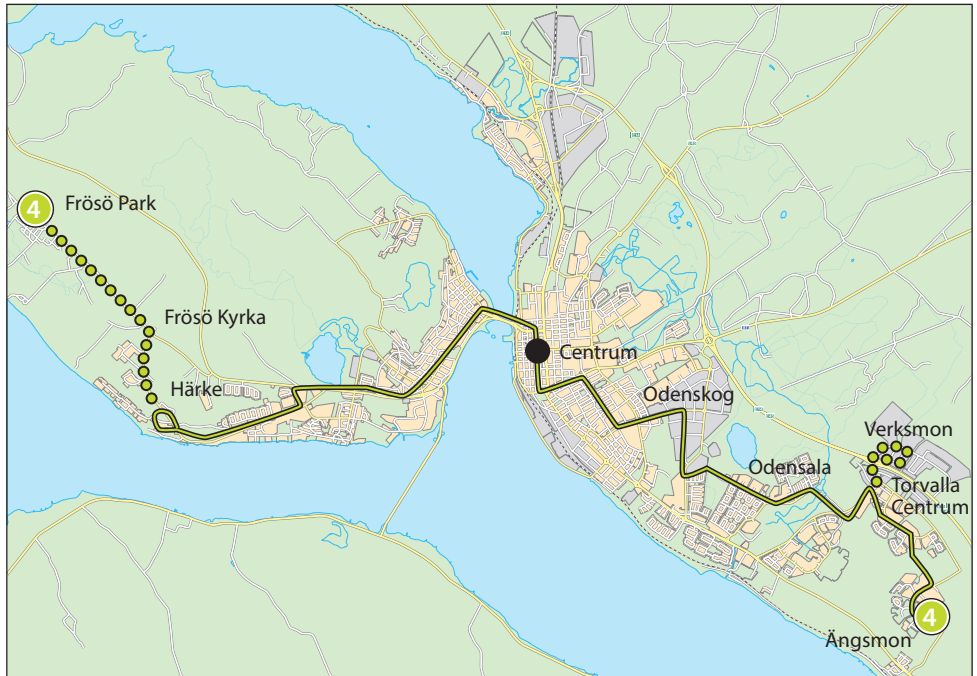

● Angörs enbart specifika turer. Se fotnot under respektive tabell.