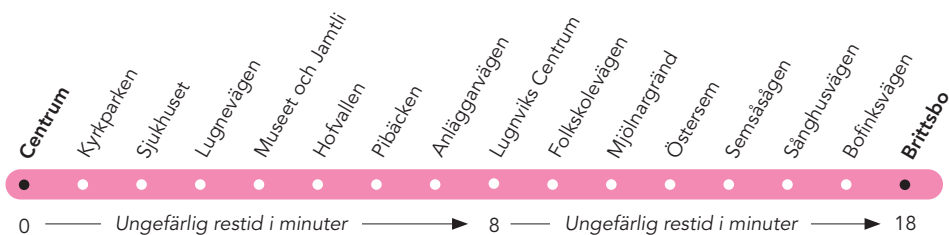

Torvalla Centrum – Centrum – Lugnvik – Brittsbo

Torvalla Centrum – Timmervägen – Storfjällvägen – Fäbodleden –
Opevägen – Rådhusgatan – Ringvägen – Grängsgatan – Kyrkgatan –
Centrum – Kyrkgatan – Sjukhuset – Museet och Jamtli –
Gunder Häggs väg – Trondheimsvägen – Södra Åsvägen –
Lugnviks Centrum – Midvägen – Mjölnergänd – Semsåvägen –
Östersemsvägen – Källsprängsvägen – Norra Åsvägen –
Lövsångarvägen – Sånghusvägen – Brittsbo.

Torvalla Centrum – Centrum – Brittsbo och omvänt

(Ängsmon) - Torvalla C - Centrum - Lugnvik - Brittsbo

Rapsvägen

Torvalla centrum

Östersund Centrum

Brittsbo

Beräknad
restid:

-6 0 20-26 39-47