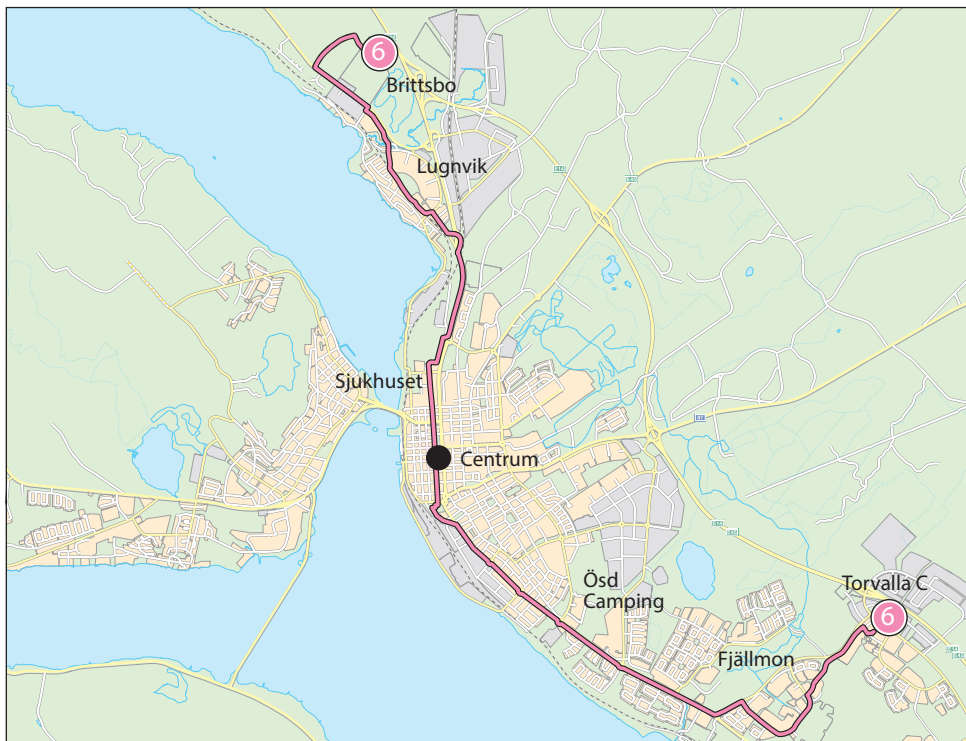

Torvalla Centrum – Centrum – Lugnvik – Brittsbo

Torvalla Centrum – Timmervägen – Storfjällvägen – Fäbodleden –
Opevägen – Rådhusgatan – Ringvägen – Grängsgatan – Kyrkgatan –
Centrum – Kyrkgatan – Sjukhuset – Museet och Jamtli –
Gunder Häggs väg – Trondheimsvägen – Södra Åsvägen –
Lugnviks Centrum – Midvägen – Mjölnergänd – Semsåvägen –
Östersemsvägen – Källsprängsvägen – Norra Åsvägen –
Lövsångarvägen – Sånghusvägen – Brittsbo.

Torvalla Centrum – Centrum – Brittsbo och omvänt

(Ängsmon) - Torvalla C - Centrum - Lugnvik - Brittsbo

Rapsvägen

Torvalla centrum

Östersund Centrum

Brittsbo

Beräknad
restid:

-6 0 20-26 39-47