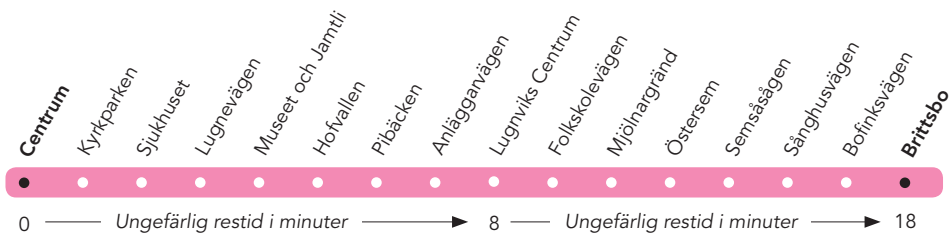

Torvalla Centrum – Centrum – Lugnvik – Brittsbo

Torvalla Centrum – Timmervägen – Storfjällvägen – Fäbodleden –
Opevägen – Rådhusgatan – Ringvägen – Grängsgatan – Kyrkgatan –
Centrum – Kyrkgatan – Sjukhuset – Museet och Jamtli –
Gunder Häggs väg – Trondheimsvägen – Södra Åsvägen –
Lugnviks Centrum – Midvägen – Mjölnergänd – Semsåvägen –
Östersemvägen – Källsprängsvägen – Norra Åsvägen –
Lövsångarvägen – Sånghusvägen – Brittsbo.

Torvalla Centrum – Centrum – Brittsbo och omvänt

(Ängsmon) - Torvalla C - Centrum -
Lugnvik - Brittsbo

Rapsvägen
Torvalla centrum
Östersund Centrum
Brittsbo

Beräknad
restid:

-6	0	20	39
----	---	----	----

Måndag-fredag

05.43	05.50	06.10	06.27
06.03	06.10	06.30	06.47
-	06.30	06.50	07.07
-	06.54	07.15	07.32
-	07.19	07.40	07.57
-	07.39	08.00	08.17
-	07.59	08.20	08.37
-	08.24	08.45	09.01
-	08.49	09.10	09.26
-	09.09	09.30	09.46
-	09.29	09.50	10.06
-	09.54	10.15	10.31
-	10.19	10.40	10.56
-	10.39	11.00	11.16
-	10.59	11.20	11.36
-	11.23	11.45	12.02
-	11.48	12.10	12.27
-	12.13	12.35	12.52
-	12.33	12.55	13.12
-	12.58	13.20	13.37
-	13.23	13.45	14.02
-	13.48	14.10	14.27
-	14.08	14.30	14.47
-	14.33	14.55	15.12
-	14.58	15.20	15.37
-	15.23	15.45	16.02
-	15.43	16.05	16.22
-	16.09	16.30	16.47
-	16.34	16.55	17.12
-	16.59	17.20	17.37
-	17.19	17.40	17.57
-	17.44	18.05	18.22
-	18.04	18.25	18.42
-	18.29	18.50	19.07