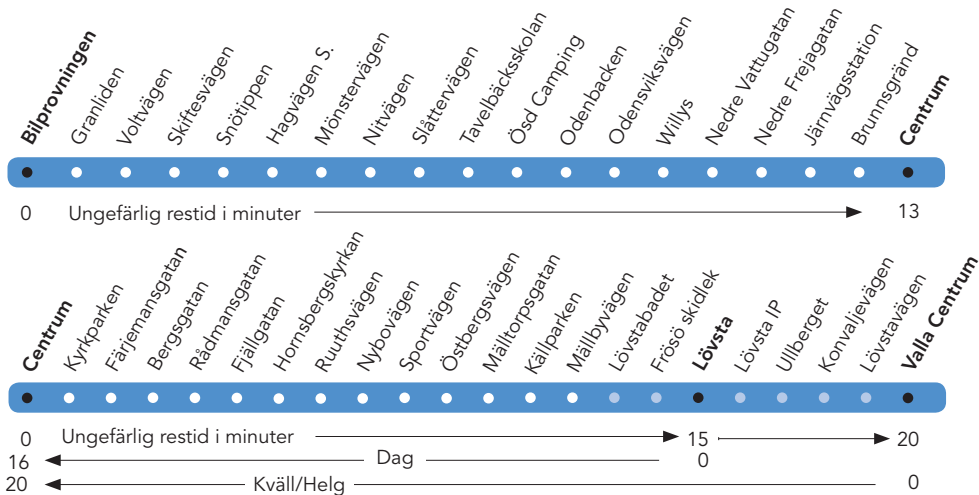

Lillänge Köpcentrum – Centrum – Lövsta – (Valla Centrum)

Bilprovningen – Chaufförvägen – Fagerbacken – Hagvägen –
Odenskogsvägen – Rådhusgatan – Tjalmargatan –
Bangårdsgatan – Ringvägen – Järnvägsstationen –
Ringvägen – Grängsgatan – Kyrkgatan – Centrum –
Kyrkgatan – Färjemansgatan – Frösöbron – Bergsgatan –
Smedjegatan – Fjällgatan – Fritzhemsgatan – Mällbyvägen –
Fröjavägen – Lövstavägen – (Lövsta).

Mällbyvägen – Lövsta IP – Mällbyvägen – Konvaljevägen –
Lövstavägen – Vallaleden – Vallsundsvägen – Önevägen –
(Valla Centrum).

Lillånge Köpcentrum – Centrum – Lövsta – (Valla Centrum) och omvänt

● Angörs enbart specifika turer. Se fotnot under respektive tabell.