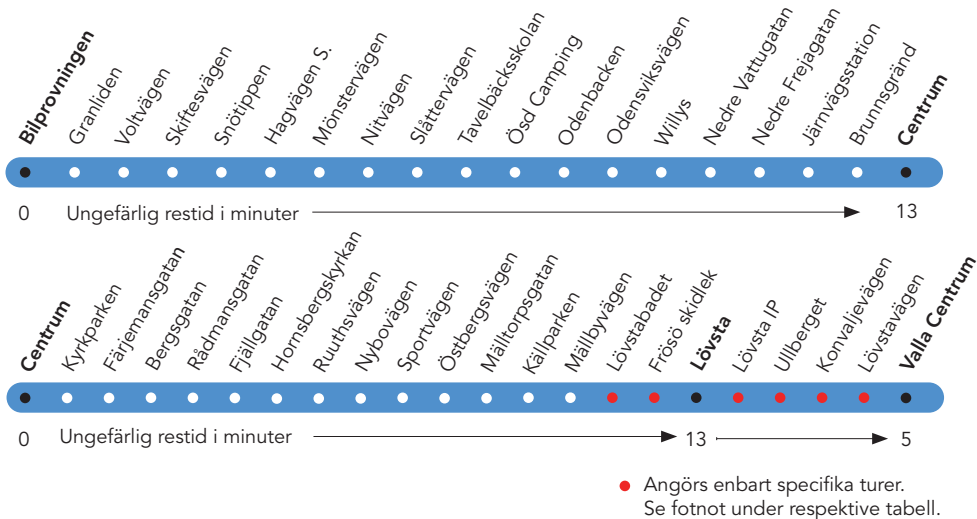

Lillänge Köpcentrum – Centrum – Lövsta – (Valla Centrum)

Bilprovningen – Chaufförvägen – Fagerbacken – Hagvägen –
Odenskogsvägen – Rådhusgatan – Tjalmargatan –
Bangårdsgatan – Ringvägen – Järnvägsstationen –
Ringvägen – Grängsgatan – Kyrkgatan – Centrum –
Kyrkgatan – Färjemansgatan – Frösöbron – Bergsgatan –
Smedjegatan – Fjällgatan – Fritzhemsgatan – Mällbyvägen –
Fröjavägen – Lövstavägen – (Lövsta).

Mällbyvägen – Lövsta IP – Mällbyvägen – Konvaljevägen –
Lövstavägen – Vallaleden – Vallsundsvägen – Önevägen –
(Valla Centrum).

Lillånge Köpcentrum – Centrum – Lövsta – (Valla Centrum) och omvänt

(Valla C) - Lövsta - Centrum - Ösd jvstn - Odenskog