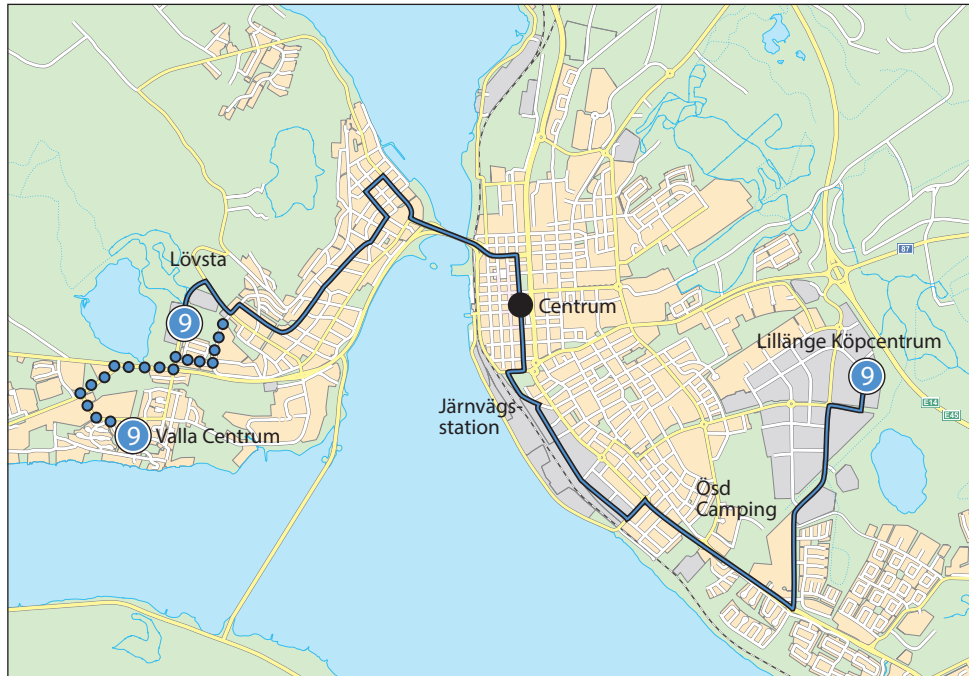

Lillänge Köpcentrum – Centrum – Lövsta – (Valla Centrum)

Bilprovningen – Chaufförvägen – Fagerbacken – Hagvägen –
Odenskogsvägen – Rådhusgatan – Tjalmargatan –
Bangårdsgatan – Ringvägen – Järnvägsstationen –
Ringvägen – Grängsgatan – Kyrkgatan – Centrum –
Kyrkgatan – Färjemansgatan – Frösöbron – Bergsgatan –
Smedjegatan – Fjällgatan – Fritzhemsgatan – Mällbyvägen –
Fröjavägen – Lövstavägen – (Lövsta).

Mällbyvägen – Lövsta IP – Mällbyvägen – Konvaljevägen –
Lövstavägen – Vallaleden – Vallsundsvägen – Önevägen –
(Valla Centrum).

Lillånge Köpcentrum – Centrum – Lövsta – (Valla Centrum) och omvänt

(Valla C) - Lövsta - Centrum - Ösd jvstn - Odenskog