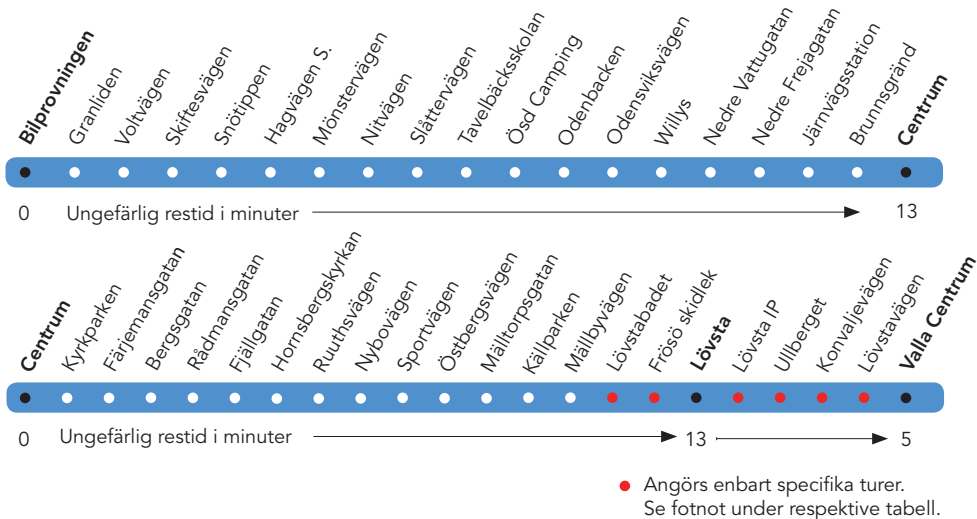

Lillänge Köpcentrum – Centrum – Lövsta – (Valla Centrum)

Bilprovningen – Chaufförvägen – Fagerbacken – Hagvägen –
Odenskogsvägen – Rådhusgatan – Tjalmargatan –
Bangårdsgatan – Ringvägen – Järnvägsstationen –
Ringvägen – Grängsgatan – Kyrkgatan – Centrum –
Kyrkgatan – Färjemansgatan – Frösöbron – Bergsgatan –
Smedjegatan – Fjällgatan – Fritzhemsgatan – Mällbyvägen –
Fröjavägen – Lövstavägen – (Lövsta).

Mällbyvägen – Lövsta IP – Mällbyvägen – Konvaljevägen –
Lövstavägen – Vallaleden – Vallsundsvägen – Önevägen –
(Valla Centrum).

Lillänge Köpcentrum – Centrum – Lövsta – (Valla Centrum) och omvänt

Odenskog - Jvstn - Centrum - Lövsta - (Valla C - Härke - Frösö Kyrka)