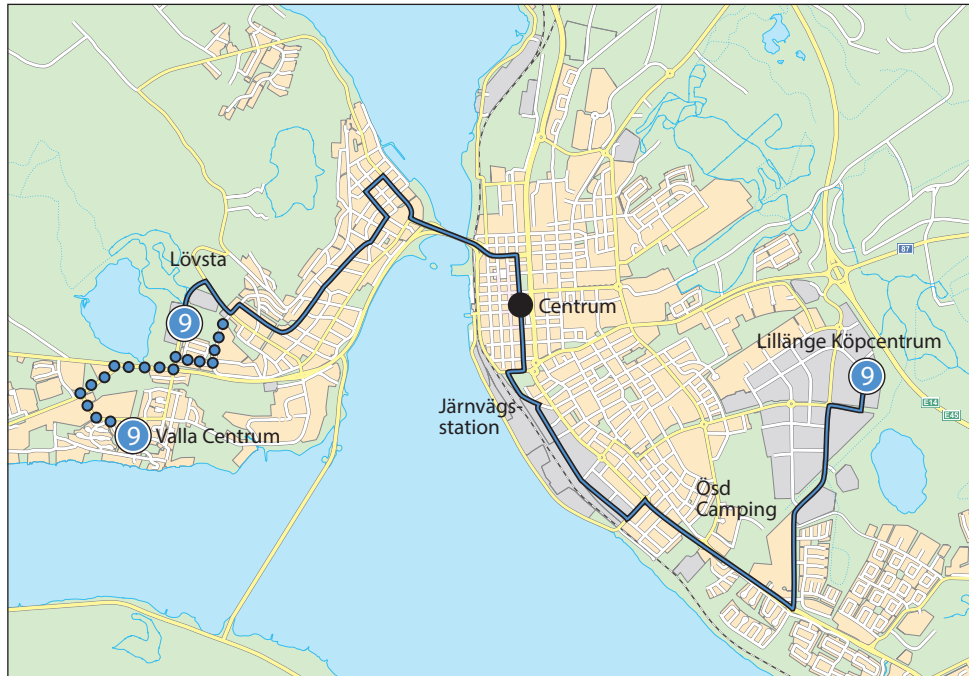

Lillänge Köpcentrum – Centrum – Lövsta – (Valla Centrum)

Bilprovningen – Chaufförvägen – Fagerbacken – Hagvägen –
Odenskogsvägen – Rådhusgatan – Tjalmargatan –
Bangårdsgatan – Ringvägen – Järnvägsstationen –
Ringvägen – Grängsgatan – Kyrkgatan – Centrum –
Kyrkgatan – Färjemansgatan – Frösöbron – Bergsgatan –
Smedjegatan – Fjällgatan – Fritzhemsgatan – Mällbyvägen –
Fröjavägen – Lövstavägen – (Lövsta).

Mällbyvägen – Lövsta IP – Mällbyvägen – Konvaljevägen –
Lövstavägen – Vallaleden – Vallsundsvägen – Önevägen –
(Valla Centrum).

Lillånge Köpcentrum – Centrum – Lövsta – (Valla Centrum) och omvänt

Odenskog - Jvstn - Centrum - Lövsta - (Valla C - Härke - Frösö Kyrka)