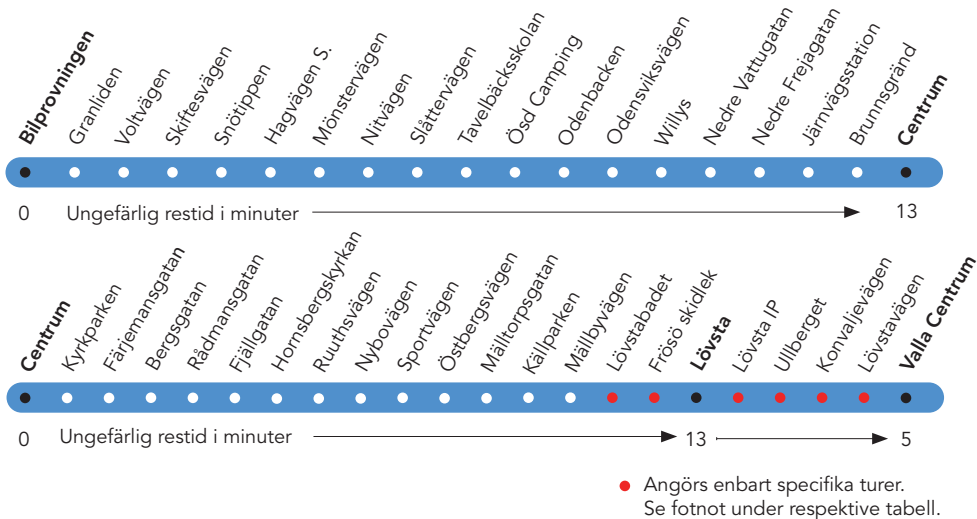

Lillänge Köpcentrum – Centrum – Lövsta – (Valla Centrum)

Bilprovningen – Chaufförvägen – Fagerbacken – Hagvägen –
Odenskogsvägen – Rådhusgatan – Tjalmargatan –
Bangårdsgatan – Ringvägen – Järnvägsstationen –
Ringvägen – Grängsgatan – Kyrkgatan – Centrum –
Kyrkgatan – Färjemansgatan – Frösöbron – Bergsgatan –
Smedjegatan – Fjällgatan – Fritzhemsgatan – Mällbyvägen –
Fröjavägen – Lövstavägen – (Lövsta).

Mällbyvägen – Lövsta IP – Mällbyvägen – Konvaljevägen –
Lövstavägen – Vallaleden – Vallsundsvägen – Önevägen –
(Valla Centrum).

Lillånge Köpcentrum – Centrum – Lövsta – (Valla Centrum) och omvänt

Odenskog - Jvstn - Centrum - Lövsta - (Valla C - Härke - Frösö Kyrka)