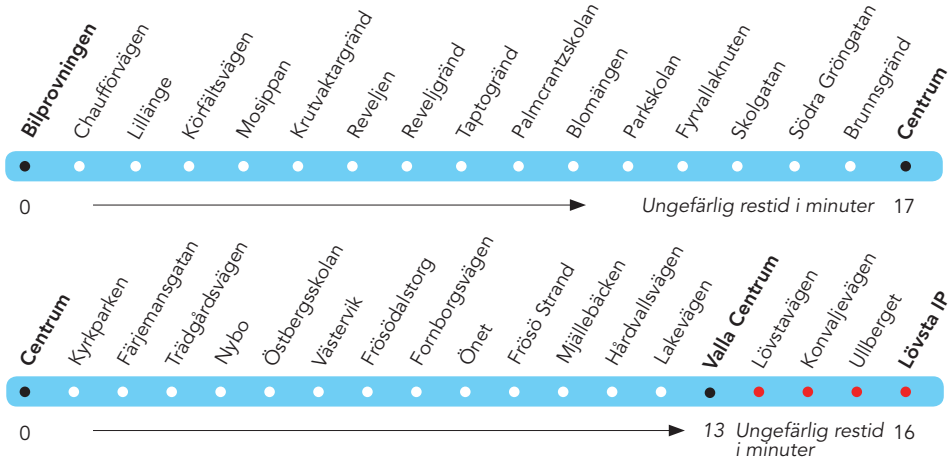

## Lillänge Köpcentrum – Körfältet – Centrum – Valla Centrum – (Lövsta)

Bilprovningen – Chaufförvägen – Hagvägen – Inspektörsvägen – Körfältsvägen – Tegelbruksvägen – Krondikesvägen – Stuguvägen – Rådhusgatan – Thoméegränd – Centrum – Kyrkgatan – Färjemansgatan – Frösöbron – Frösövägen – Fröjavägen – Önevägen – Valla Centrum – (Lövsta)

# Lillänge Köpcentrum – Körfältet – Centrum – Valla Centrum och omvänt

• Angörs enbart specifika turer.  
Se fotnot under respektive tabell.

1