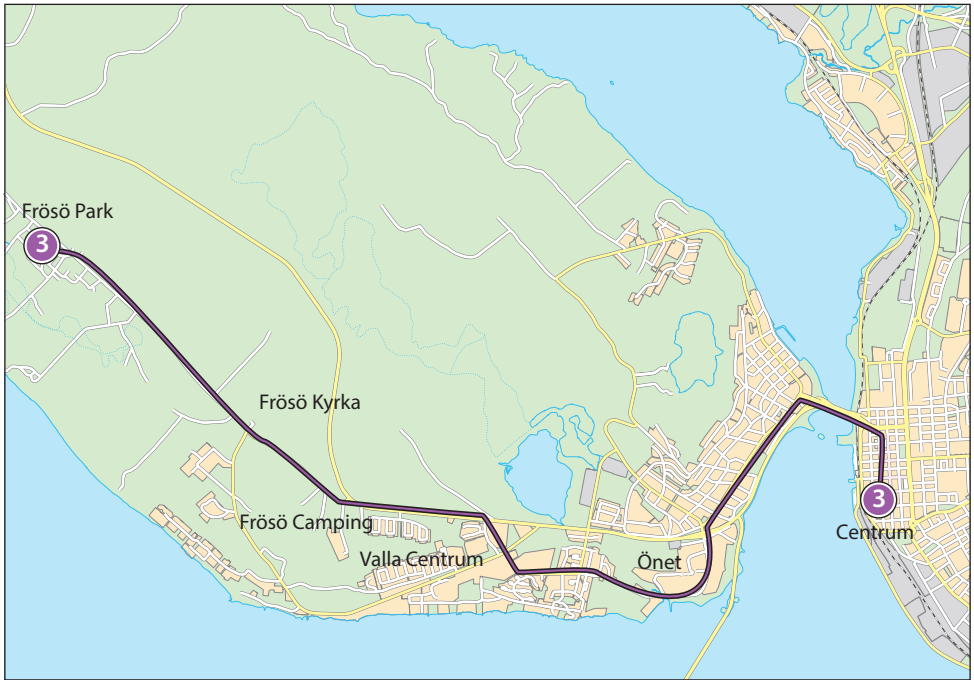

## Frösö Park – Frösö Kyrka – Valla Centrum – Centrum

Frösö Park – Stockevägen – Rödövägen – Snorres Väg –  
Vallsundsvägen – Valla Centrum – Önevägen – Fröja-  
vägen – Frösövägen – Frösöbron – Färjemansgatan –  
Kyrkgatan – Centrum

# Frösö Park – Frösö Kyrka – Valla Centrum – Centrum och omvänt

**Tunnangränd**  
 Lägervägen  
 Cronstads väg  
 Flygverkstan  
 Golfbanan  
 Stockettitt  
 Rise  
**Frösö Kyrka Hpl B**  
 Hov  
 Frösövallen  
 Frösö Camping  
 Valla Norra  
 Vragledsbacken  
 Vragled  
 Snorres Väg  
**Valla Centrum Hpl B**  
 Lakevägen  
 Härjovallsvägen  
 Mjällebäcken  
 Frösö Strand  
 Önet  
 Fornborgsvägen  
 Frösödalstorg  
 Västervik  
 Östbergsskolan  
 Nybo  
 Trädgårdsvägen  
 Färiemansvägen  
 Kyrkparken  
**Centrum**

● Angörs enbart specifika turer.  
 Se fotnot under respektive tabell.

**Centrum**  
 Kyrkparken  
 Färiemansgatan  
 Trädgårdsvägen  
 Nybo  
 Östbergsskolan  
 Västervik  
 Frösödalstorg  
 Fornborgsvägen  
 Önet  
 Frösö Strand  
 Mjällebäcken  
 Härjovallsvägen  
 Lakevägen  
**Valla Centrum Hpl A**  
 Snorres Väg  
 Vragled  
 Vragledsbacken  
 Valla Norra  
 Frösö Camping  
 Frösövallen  
 Hov  
**Frösö Kyrka Hpl D**  
 Rise  
 Stockettitt  
 Golfbanan  
 Flygverkstan  
 Cronstads väg  
 Lägervägen  
**Tunnangränd**