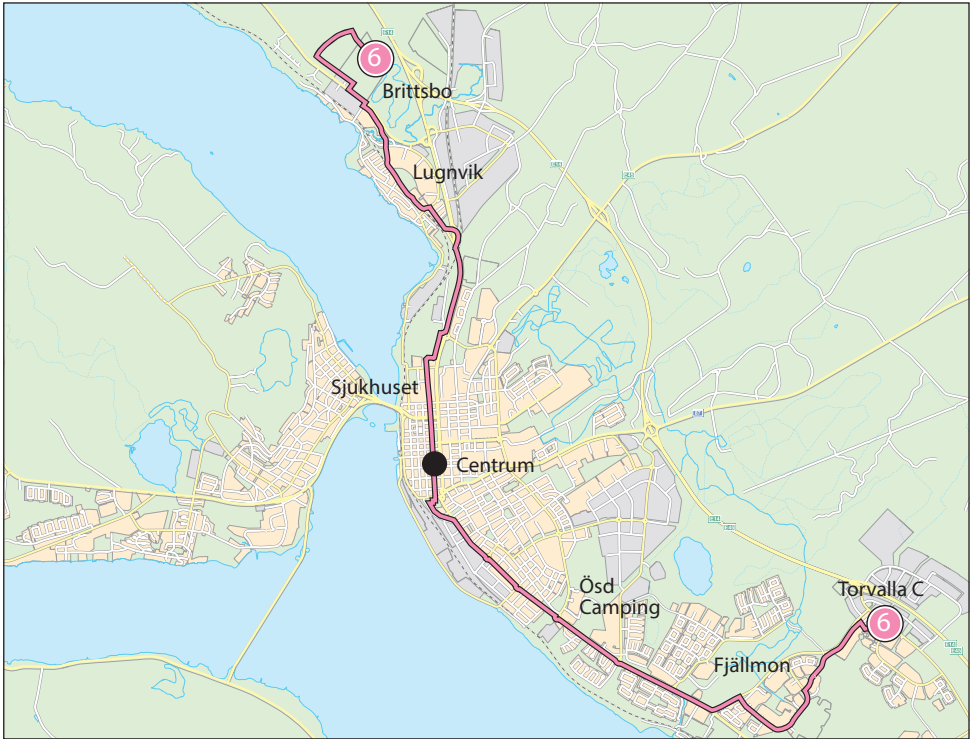

## **Torvalla Centrum – Centrum – Lugnvik – Brittsbo**

Torvalla Centrum – Timmervägen – Storfjällvägen – Fäbodleden –  
Opevägen – Rådhusgatan – Ringvägen – Grängsgatan – Kyrkgatan –  
Centrum – Kyrkgatan – Sjukhuset – Museet och Jamtli –  
Gunder Häggs väg – Trondheimsvägen – Södra Åsvägen –  
Lugnviks Centrum – Midvägen – Mjölnergänd – Semsåvägen –  
Östersemsvägen – Källsprängsvägen – Norra Åsvägen –  
Lövsångarvägen – Sånghusvägen – Brittsbo.

# Torvalle Centrum – Centrum – Brittsbo och omvänt