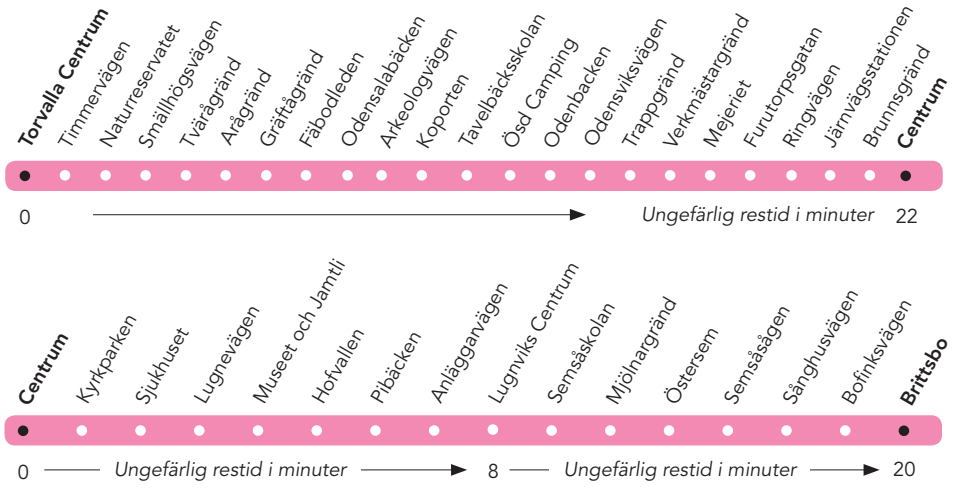

## **Torvalla Centrum – Centrum – Lugnvik – Brittsbo**

Torvalla Centrum – Timmervägen – Storfjällvägen – Fäbodleden –  
Opevägen – Rådhusgatan – Ringvägen – Grängsgatan – Kyrkgatan –  
Centrum – Kyrkgatan – Sjukhuset – Museet och Jamtli –  
Gunder Häggs väg – Trondheimsvägen – Södra Åsvägen –  
Lugnviks Centrum – Midvägen – Mjölnergänd – Semsåvägen –  
Östersemsvägen – Källsprängsvägen – Norra Åsvägen –  
Lövsångarvägen – Sånghusvägen – Brittsbo.

# Torvalle Centrum – Centrum – Brittsbo och omvänt