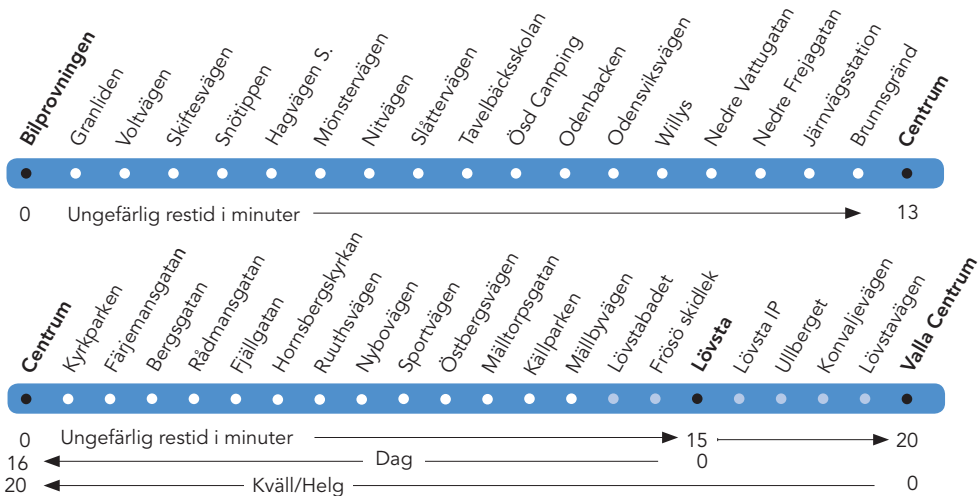

Lillänge Köpcentrum – Centrum – Lövsta – (Valla Centrum)

Bilprovningen – Chaufförvägen – Fagerbacken – Hagvägen –
Odenskogsvägen – Rådhusgatan – Tjalmargatan –
Bangårdsgatan – Ringvägen – Järnvägsstationen –
Ringvägen – Gränsgatan – Kyrkgatan – Centrum –
Kyrkgatan – Färjemansgatan – Frösöbron – Bergsgatan –
Smedjegatan – Fjällgatan – Fritzhemsgatan – Mällbyvägen –
Fröjavägen – Lövstavägen – (Lövsta).

Mällbyvägen – Lövsta IP – Mällbyvägen – Konvaljevägen –
Lövstavägen – Vallaleden – Vallsundsvägen – Önevägen –
(Valla Centrum).

Lillänge Köpcentrum – Centrum – Lövsta – (Valla Centrum) och omvänt

● Angörs enbart specifika turer. Se fotnot under respektive tabell.