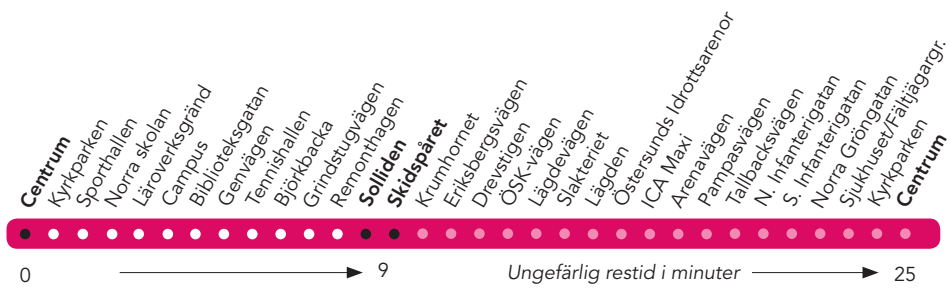

Odensala – Centrum – Solliden (Norr – Östersunds Idrottsarenor)

Dalripevägen – Lomvägen – Lillsjövägen – Opevägen –
Rådhusgatan – Grängsgatan – Kyrkgatan – Centrum –
Kyrkgatan – Samuel Permangatan – Litsvägen –
Biblioteksgatan – Genvägen – Sollidenvägen –
Eriksbergsvägen – (Genvägen – Lövlunda – Arenavägen –
Östersunds Idrottsarenor – Arenavägen – Pampasvägen –
Infanterigatan – Fältjägargränd – Kyrkgatan – Centrum)

Odensala – Centrum – Solliden och omvänt

• Angörs enbart specifika turer.
Se fotnot under respektive tabell.

Odensala - Centrum - Solliden

Dalripevägen
Östersund Centrum
Solliden
Skidspåret

Beräknad
restid: