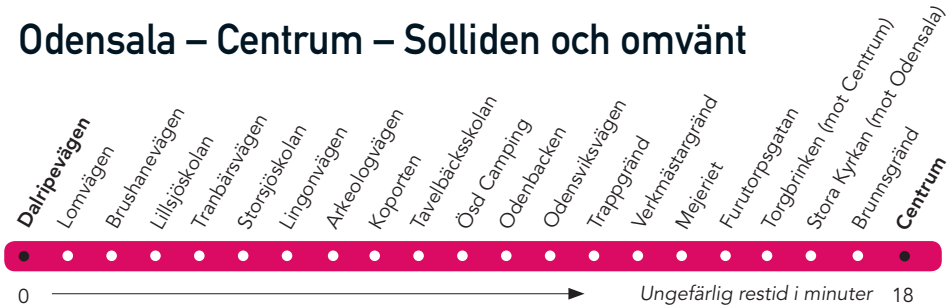

Odensala – Centrum – Solliden (Norr – Östersunds Idrottsarenor)

Dalripevägen – Lomvägen – Lillsjövägen – Opevägen –
Rådhusgatan – Grängsgatan – Kyrkgatan – Centrum –
Kyrkgatan – Samuel Permangatan – Litsvägen –
Biblioteksgatan – Genvägen – Sollidenvägen –
Eriksbergsvägen – (Genvägen – Lövlunda – Arenavägen –
Östersunds Idrottsarenor – Arenavägen – Pampasvägen –
Infanterigatan – Fältjägargränd – Kyrkgatan – Centrum)

Odensala – Centrum – Solliden och omvänt

• Angörs enbart specifika turer.
Se fotnot under respektive tabell.

Odensala - Centrum - Solliden

Dalripevägen
Östersund Centrum
Solliden
Skidspåret

Beräknad
restid: