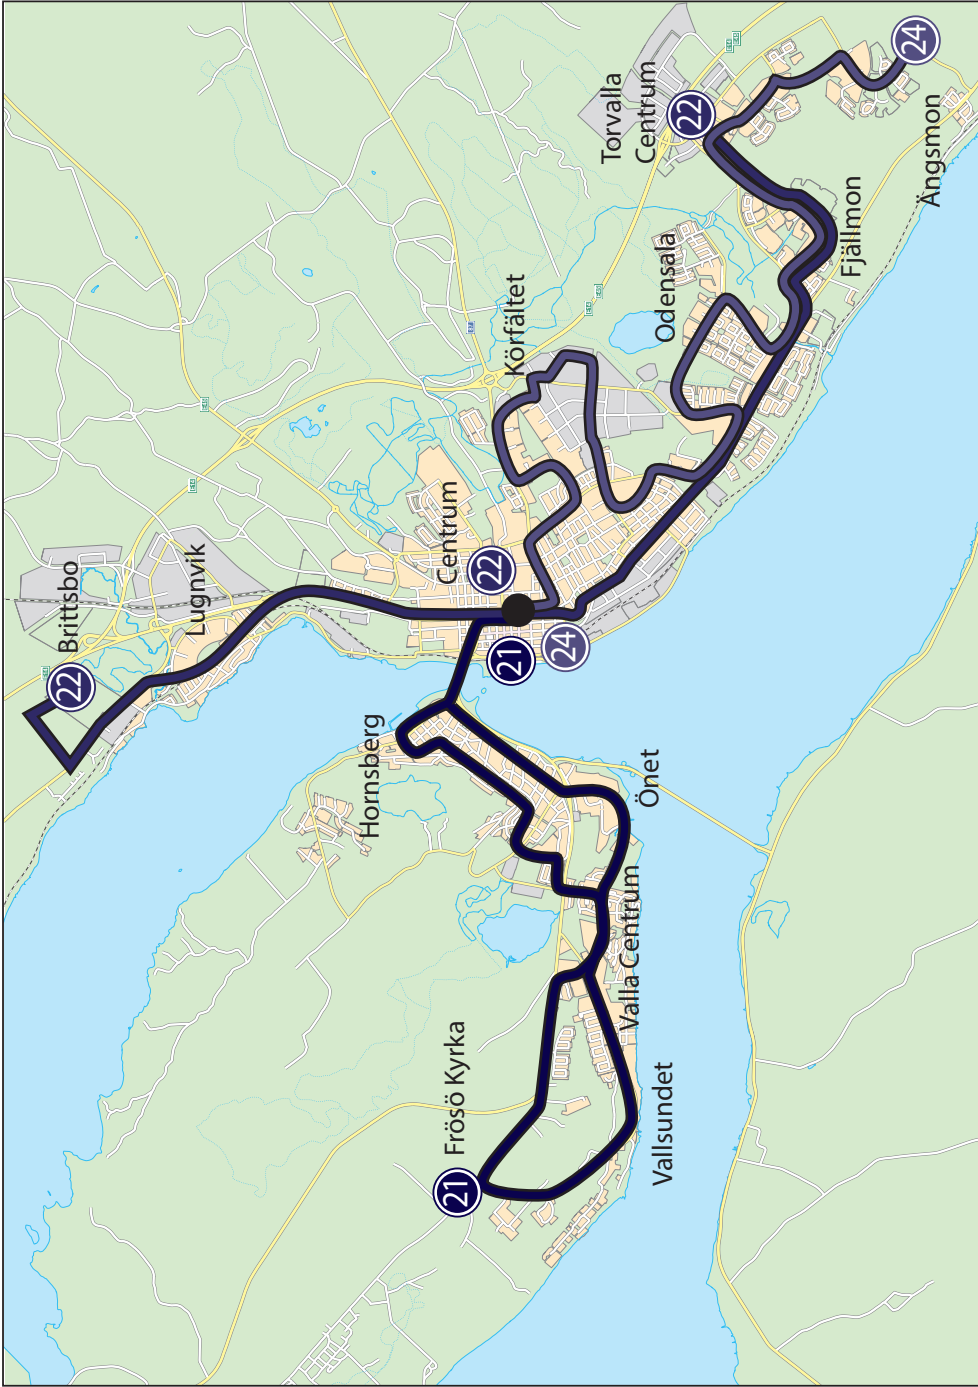

### Väst: Linje 21, färdväg mot Frösön

Centrum hpl A – Kyrkg. – Färjemansg. – Bergsg. – Smedjeg. – Fjällg. – Fritzhemsg. – Mällbyv. – Konvaljev. – Lövestav. – Mjällev. – Önev. – Vallsundsv. – Peterson Bergers väg – **Frösö Kyrka** – Stockev. – Rödöv. – Snorres väg – Vallsundsv. – Önev. – Frösöv. – Färjemansg. – Kyrkg. – Centrum.

### Norr: Linje 22, färdväg mot Lugnvik

Torvalle Centrum – Timmervägen – Storfjällvägen – Fäbodleden – Opevägen – Rådhusgatan – Ringvägen – Grängsgatan – Kyrkgatan – Centrum hpl B – Kyrkg. – Gunder Hæggs väg – Trondheimsv. – Södra Åsv. – Lugnviks Centrum – Midvägen – Mjölnergänd – Semsåvägen – Östersemsvägen – Källsprängsvägen – Norra Åsvägen – Lövsångarvägen – Sånghusvägen – Brittsbo.

### Söder: Linje 24, färdväg mot Körfältet – Odensala – Torvalle

Centrum hpl C – Kyrkg. – Grängsg. – Stuguv. – Krondikesv. – Tegelbruksv. – Körfältsv. – Inspektörsv. – Hagv. – Chaufförv. – Fagerbacken – bussgata till Odensala – Tranbärsv. – Lillsjöv. – Opev. – Fäbodleden – Storfjällv. – bussgata – Timmerv. – Barkv. – Näverv. – Skogsbruksv. – Skogvaktarv. – Vetev. – Jordbruksv.