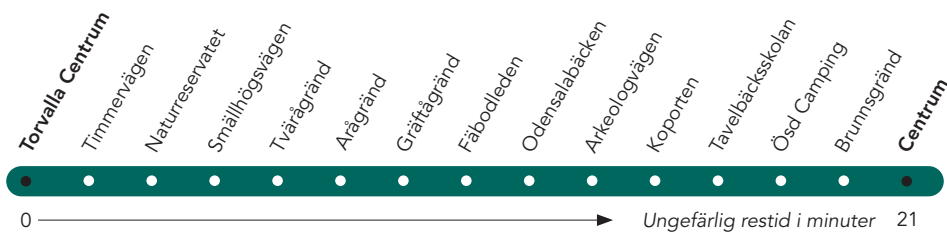

(Ängsmon) – Torvalla Centrum – Centrum Valla centrum

Torvalla Centrum – Timmervägen – Storfjällvägen –
Fäbodleden – Opevägen – Rådhusgatan – Grängsgatan –
Kyrkgatan – Centrum – Kyrkgatan – Färjemansgatan –
Frösöbron – Vallaleden – Önevägen – Valla Centrum

(Ängsmon) – Torvalla Centrum – Centrum – Valla Centrum och omvänt

(Ängsmon) - Torvalla C - Centrum -
Valla

Rapsvägen
Torvalla centrum
Östersund Centrum
Valla centrum

Beräknad
restid:

-6 0 21 39

Måndag-fredag

06.28	X	07.00	07.18
06.43	X	07.15	07.33
07.23	X	07.55	08.13
-	07.59	08.25	08.43
-	08.14	08.35	08.53
-	08.49	09.10	09.28
-	13.09	13.30	13.48
-	13.29	13.50	14.08
-	13.59	14.20	14.38
-	14.29	14.50	15.08
-	14.49	15.10	15.28
-	15.19	15.40	15.58
-	15.49	16.10	16.28
-	16.09	16.30	16.48