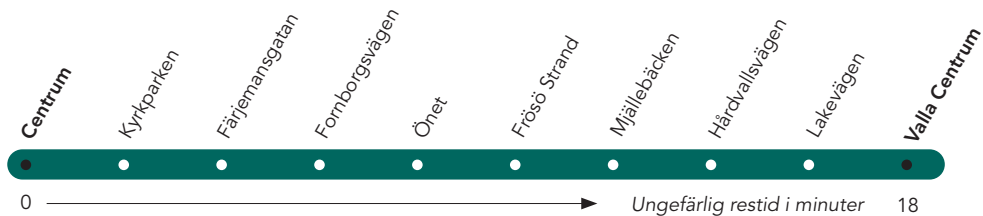

(Ängsmon) – Torvalla Centrum – Centrum Valla centrum

Torvalla Centrum – Timmervägen – Storfjällvägen –
Fäbodleden – Opevägen – Rådhusgatan – Grängsgatan –
Kyrkgatan – Centrum – Kyrkgatan – Färjemansgatan –
Frösöbron – Vallaleden – Önevägen – Valla Centrum

(Ängsmon) – Torvalla Centrum – Centrum – Valla Centrum och omvänt

(Ängsmon) - Torvalla C - Centrum -
Valla

Rapsvägen
Torvalla centrum
Östersund Centrum
Valla centrum

Beräknad
restid:

-6 0 21 39

Måndag-fredag

06.28	X	07.00	07.18
06.43	X	07.15	07.33
07.23	X	07.55	08.13
-	07.59	08.25	08.43
-	08.14	08.35	08.53
-	08.49	09.10	09.28
-	13.09	13.30	13.48
-	13.29	13.50	14.08
-	13.59	14.20	14.38
-	14.29	14.50	15.08
-	14.49	15.10	15.28
-	15.19	15.40	15.58
-	15.49	16.10	16.28
-	16.09	16.30	16.48

Valla - Centrum - Torvalla C - (Ängsmon)

Valla centrum
Östersund Centrum
Torvalla centrum
Rapsvägen

Beräknad
restid:

0 17 36 42

Måndag-fredag

06.38	06.55	X	07.20
07.18	07.40	07.59	-
07.33	07.55	08.14	-
08.13	08.30	08.49	-
08.43	09.00	09.21	-
08.53	09.10	09.31	-
09.28	09.45	10.06	-
13.48	14.05	14.26	-
14.08	14.25	14.46	-
14.38	14.55	15.16	-
15.08	15.25	15.46	-
15.28	15.45	16.06	-
15.58	16.15	X	16.40
16.28	16.45	X	17.10
16.48	17.05	X	17.30