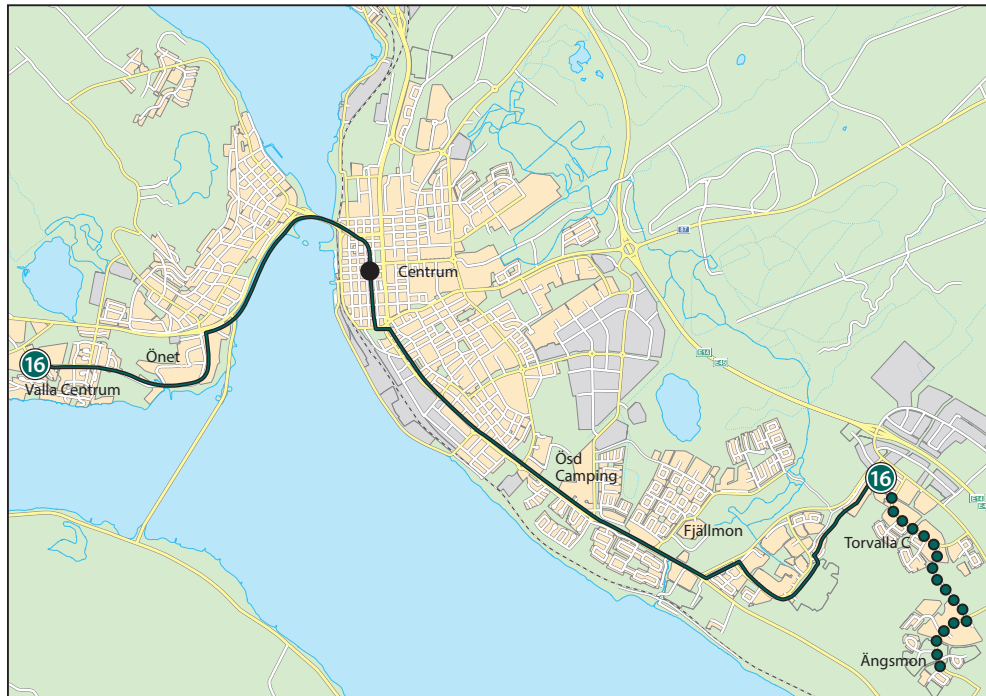

(Ängsmon) – Torvalla Centrum – Centrum Valla centrum

Torvalla Centrum – Timmervägen – Storfjällvägen –
Fäbodleden – Opevägen – Rådhusgatan – Grängsgatan –
Kyrkgatan – Centrum – Kyrkgatan – Färjemansgatan –
Frösöbron – Vallaleden – Önevägen – Valla Centrum

(Ängsmon) – Torvalla Centrum – Centrum – Valla Centrum och omvänt

(Ängsmon) - Torvalla C - Centrum -
Valla

Rapsvägen
Torvalla centrum
Östersund Centrum
Valla centrum

Beräknad
restid:

-6 0 21 39

Måndag-fredag

Valla - Centrum - Torvalla C - (Ängsmon)

Valla centrum
Östersund Centrum
Torvalla centrum
Rapsvägen

Beräknad
restid:

0 17 36 42

Måndag-fredag

06.38	06.55	X	07.20
07.18	07.40	07.59	-
07.33	07.55	08.14	-
08.13	08.30	08.49	-
08.43	09.00	09.21	-
08.53	09.10	09.31	-
09.28	09.45	10.06	-
13.48	14.05	14.26	-
14.08	14.25	14.46	-
14.38	14.55	15.16	-
15.08	15.25	15.46	-
15.28	15.45	16.06	-
15.58	16.15	X	16.40
16.28	16.45	X	17.10
16.48	17.05	X	17.30