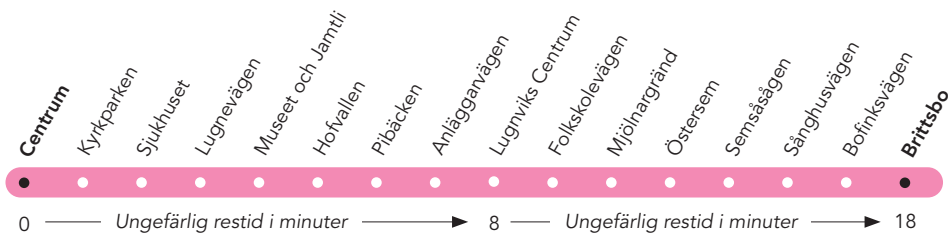

## **Torvalla Centrum – Centrum – Lugnvik – Brittsbo**

Torvalla Centrum – Timmervägen – Storfjällvägen – Fäbodleden –  
Opevägen – Rådhusgatan – Ringvägen – Grängsgatan – Kyrkgatan –  
Centrum – Kyrkgatan – Sjukhuset – Museet och Jamtli –  
Gunder Häggs väg – Trondheimsvägen – Södra Åsvägen –  
Lugnviks Centrum – Midvägen – Mjölnergänd – Semsåvägen –  
Östersemvägen – Källsprängsvägen – Norra Åsvägen –  
Lövsångarvägen – Sånghusvägen – Brittsbo.

# Torvalla Centrum – Centrum – Brittsbo och omvänt