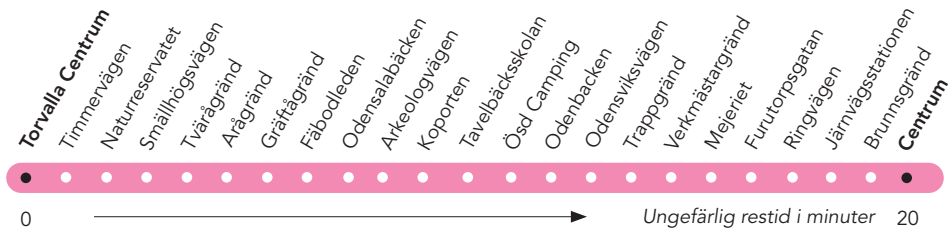

## **Torvalla Centrum – Centrum – Lugnvik – Brittsbo**

Torvalla Centrum – Timmervägen – Storfjällvägen – Fäbodleden –  
Opevägen – Rådhusgatan – Ringvägen – Grängsgatan – Kyrkgatan –  
Centrum – Kyrkgatan – Sjukhuset – Museet och Jamtli –  
Gunder Häggs väg – Trondheimsvägen – Södra Åsvägen –  
Lugnviks Centrum – Midvägen – Mjölnergänd – Semsåvägen –  
Östersemvägen – Källsprängsvägen – Norra Åsvägen –  
Lövsångarvägen – Sånghusvägen – Brittsbo.

# Torvalla Centrum – Centrum – Brittsbo och omvänt