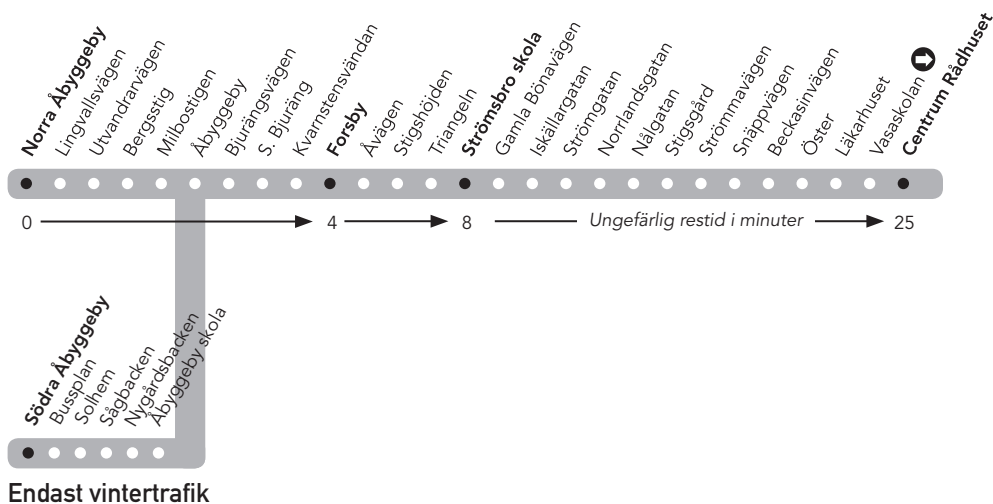

Lokallinje 11 **Åbyggeby – Gävle Centrum**

**N. Åbyggeby/S. Åbyggeby (vintertid) - Åbyggeby - Forsbyvägen -
N. Kungsvägen - Hillevägen - Fabriksgatan - Strömsbrovägen -
Staketgatan - N. Kungsg./N. Rådmansg. - Gävle Centrum.**

Åbyggeby – Gävle Centrum och omvänt

Åbyggeby - Strömsbro - Näringen - Gävle Centrum

Södra Åbyggeby

Norra Åbyggeby

Forsby

Strömsbro skola

Centrum Rådhuset

Måndag-Fredag

Sön- och helgdag					
-	08.45	08.49	08.53	09.10	
	o.s.v. var 60:e minut fram till				
-	22.45	22.49	22.53	23.10	
N	-	23.45	23.49	23.53	00.10

N Går natt mot lör-, sön- och helgdag.

Gävle Centrum - Näringen - Strömsbro - Åbyggeby