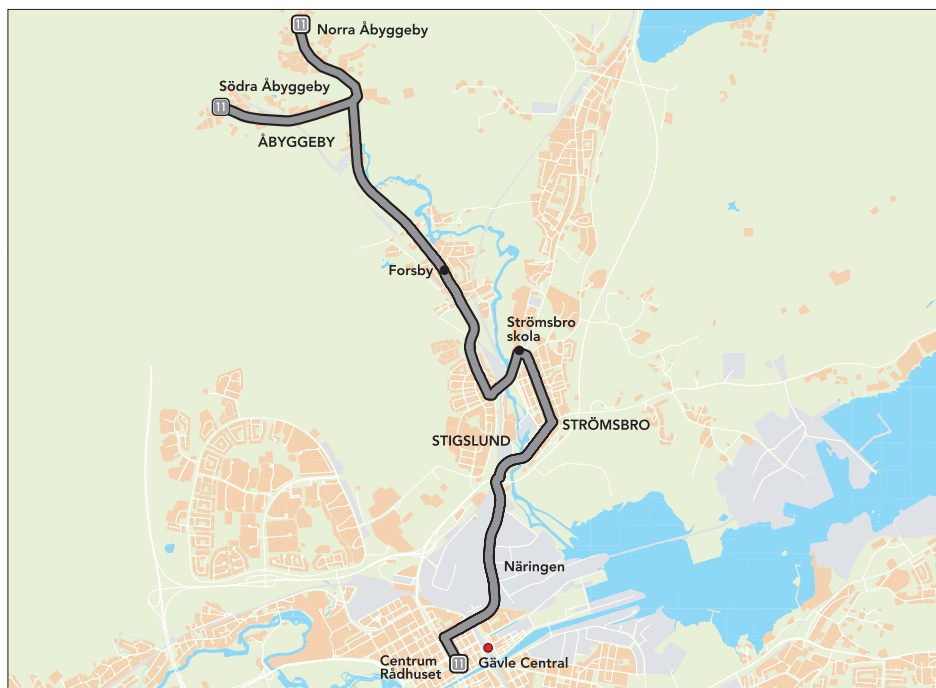

Lokallinje 11 **Åbyggeby – Gävle Centrum**

**N. Åbyggeby/S. Åbyggeby (vintertid) - Åbyggeby - Forsbyvägen -
N. Kungsvägen - Hillevägen - Fabriksgatan - Strömsbrovägen -
Staketgatan - N. Kungsg./N. Rådmansg. - Gävle Centrum.**

Åbyggeby – Gävle Centrum och omvänt

Åbyggeby - Strömsbro - Näringen - Gävle Centrum

Södra Åbyggeby

Norra Åbyggeby

Forsby

Strömsbro skola

Centrum Rådhuset

Måndag-Fredag

N Går natt mot lör-, sön- och helgdag.

p Till Södra Åbyggeby om passagerare dit finns.

Gävle Centrum - Näringen - Strömsbro - Åbyggeby

Centrum Rådhuset

Strömsbro skola

Forsby

Norra Åbyggeby

Södra Åbyggeby