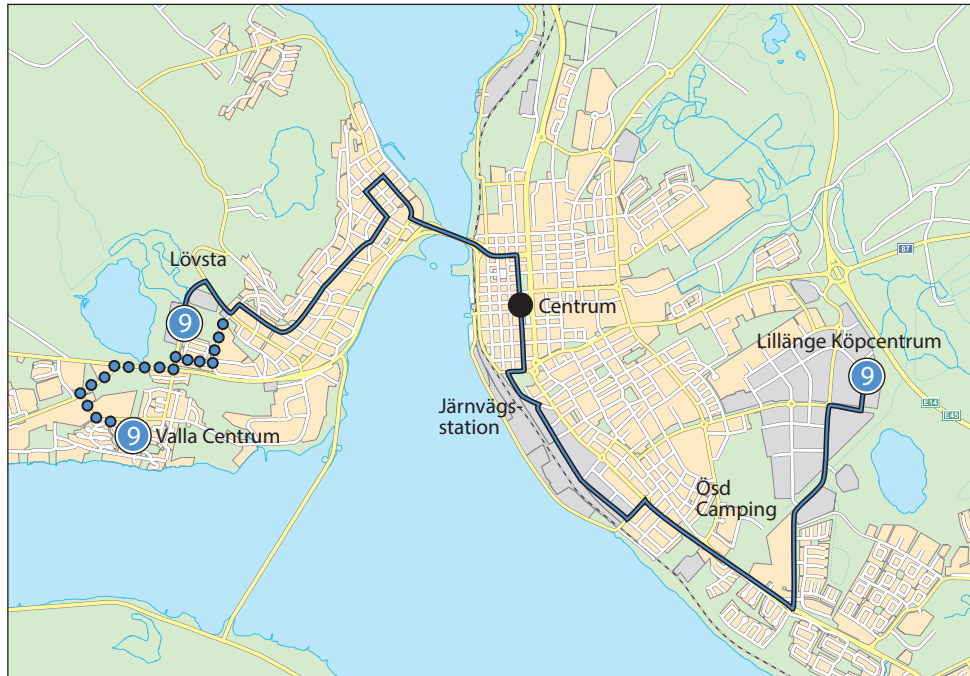

Lillänge Köpcentrum – Centrum – Lövsta – (Valla Centrum)

Bilprovningen – Hagvägen S. – Rådhusgatan – Tjalmargatan –
Bangårdsgatan – Järnvägsstation – Brunnsgränd –
Centrum – Färjemansgatan – Bergsgatan – Fjällgatan –
Fritzhemsgatan – Lövstabadet – Lövsta – (Valla Centrum)

Lillånge Köpcentrum – Centrum – Lövsta – (Valla Centrum) och omvänt

(Valla C) - Lövsta - Centrum - Ösd
jvstn - Odenskog

Valla centrum
Lövsta
Nybovägen
Östersund Centrum
Järnvägsstation
Östersunds Camping
Bilprovningen