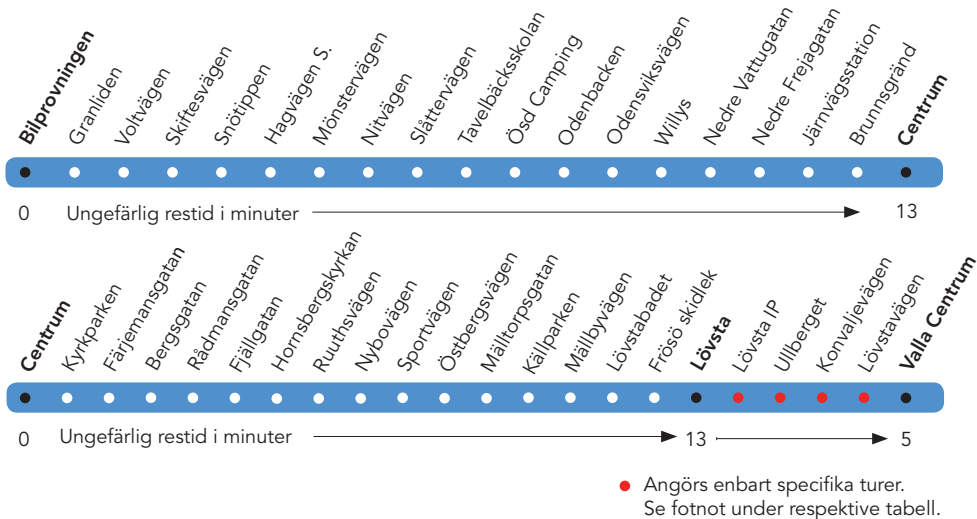

Lillänge Köpcentrum – Centrum – Lövsta – (Valla Centrum)

Bilprovningen – Hagvägen S. – Rådhusgatan – Tjalmargatan –
Bangårdsgatan – Järnvägsstation – Brunnsgränd –
Centrum – Färjemansgatan – Bergsgatan – Fjällgatan –
Fritzhemsgatan – Lövstabadet – Lövsta – (Valla Centrum)

Lillånge Köpcentrum – Centrum – Lövsta – (Valla Centrum) och omvänt

(Valla C) - Lövsta - Centrum - Ösd
jvstn - Odenskog

Valla centrum
Lövsta
Nybovägen
Östersund Centrum
Järnvägsstation
Östersunds Camping
Bilprovningen