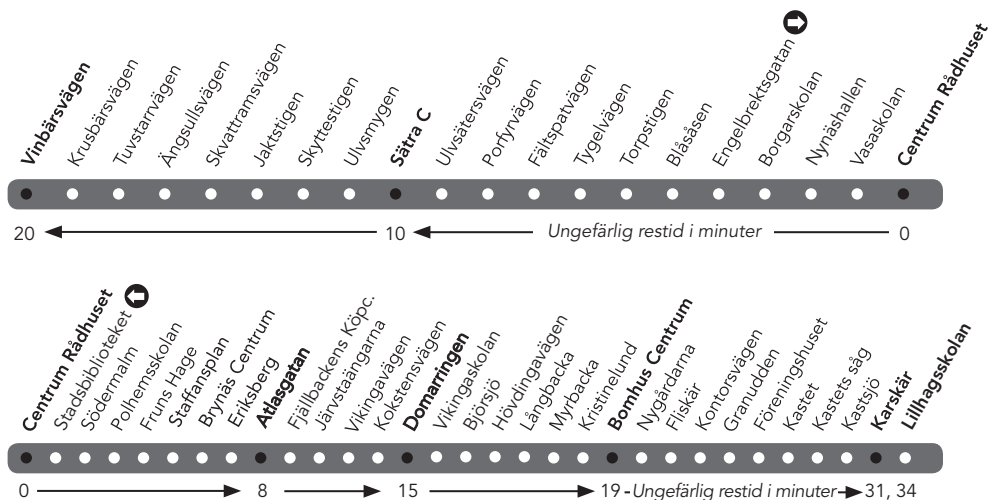

## **Lokallinje 12**

### **Gävle Centrum – Brynäs – Södra Bomhus – Bomhus**

Vinbärsvägen - Sätrahöjden - Norrbågen - Sätra Centrum -  
Norrbågen - Sätrahöjden - Skånbergsleden - Engelbrektskatan -  
Valbogatan - N. Kungsg./N. Rådmansg. - Gävle Centrum -  
S. Kungsgatan - Kaserngatan - Brynäs Centrum - Brynäsgatan -  
Atlasgatan - Fjällbackens köpc - Österbågen - Upplandsleden -  
Vikingavägen - Hövdingavägen - Upplandsleden - Myrbackaleden -  
Furuviiksvägen - Bomhus Centrum - Korsnäsvägen - Karskär -  
(Lillhagen).

# Sätra – Gävle Centrum – Brynäs – Södra Bomhus – Bomhus och omvänt