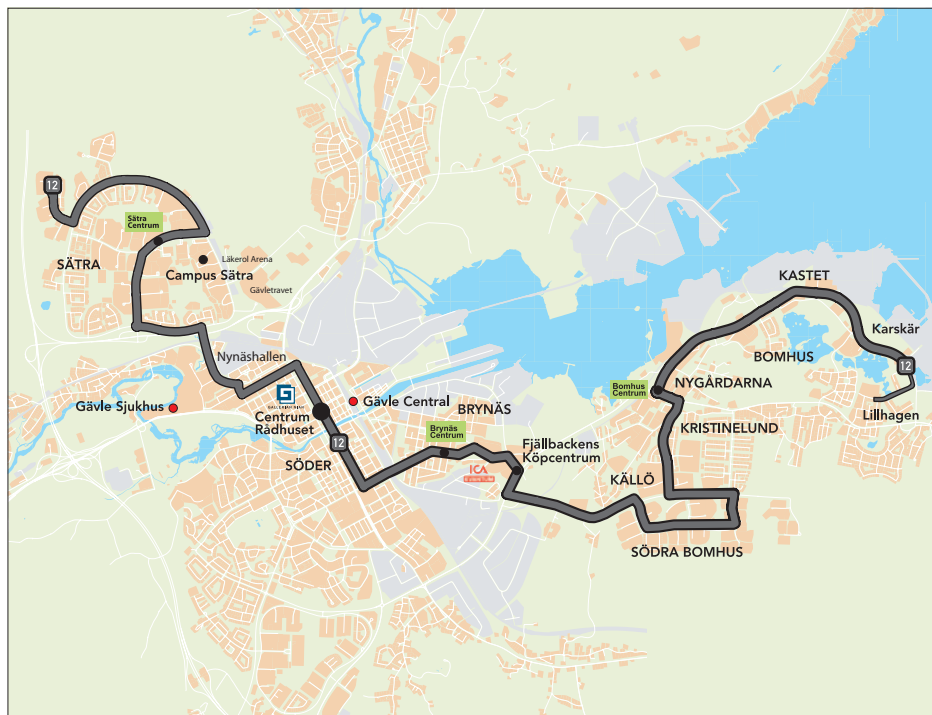

## **Lokallinje 12**

### **Gävle Centrum – Brynäs – Södra Bomhus – Bomhus**

Vinbärsvägen - Sätrahöjden - Norrbågen - Sätra Centrum -  
Norrbågen - Sätrahöjden - Skånbergsleden - Engelbrektskatan -  
Valbogatan - N. Kungsg./N. Rådmansg. - Gävle Centrum -  
S. Kungsgatan - Kaserngatan - Brynäs Centrum - Brynäsgatan -  
Atlasgatan - Fjällbackens köpc - Österbågen - Upplandsleden -  
Vikingavägen - Hövdingavägen - Upplandsleden - Myrbackaleden -  
Furuviiksvägen - Bomhus Centrum - Korsnäsvägen - Karskär -  
(Lillhagen).

# Sätra – Gävle Centrum – Brynäs – Södra Bomhus – Bomhus och omvänt

# Sätra - Gävle Centrum - Brynäs - Södra Bomhus - Bomhus

Vinbärvägen  
Sätra C  
Centrum Rådhuset  
Atlasgatan  
Domarringen  
Bomhus centrum  
Karskär  
Lillhagsskolan