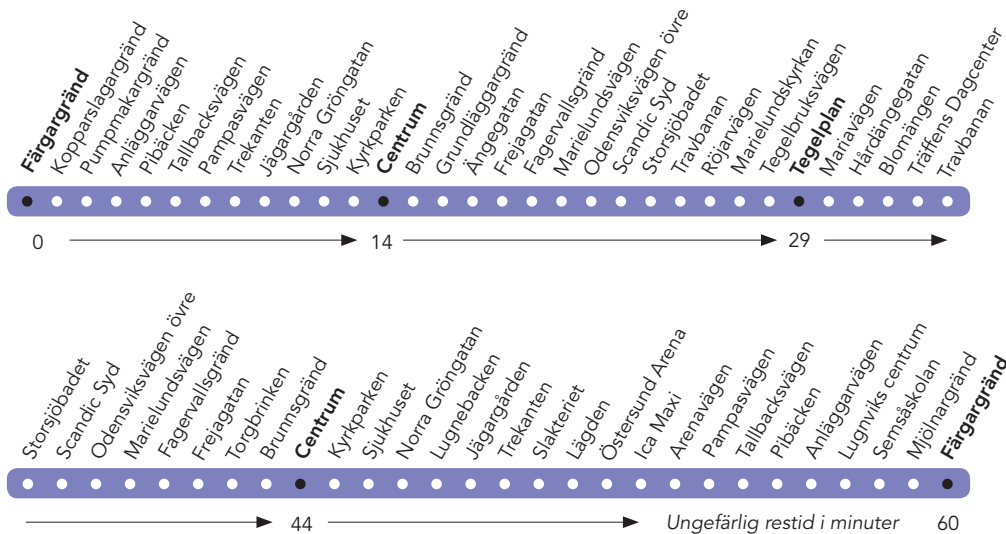

Lugnvik – Centrum – Tegelman – Lugnvik

Lugnvik – Semsåvägen – Södra Åsvägen – Tondheimsvägen –
Pampasvägen – Litsvägen – Fältjägargränd – Kyrkgatan – Centrum –
Kyrkgatan – Grängsgatan – Brunflovägen – Krondikesvägen –
Odensalagatan – Tegelman – Tegelman – Norra Torlandsgatan –
Mariavägen – Krondikesvägen – Brunflovägen – Ringvägen –
Rådhusgatan – Grängsgatan – Kyrkgatan – Centrum – Kyrkgatan –
(Sjukhuset) – Fältjägargränd – Litsvägen – Lövlunda – Arenavägen –
Pampasvägen – Trondheimsvägen – Södra Åsvägen – Apotekarvägen –
Lugnviks Centrum – Bussgata till Mjölnergränd – Semsåvägen – Lugnvik

Lugnvik – Tegelman – Lugnvik och omvänt

Tegelplan - Centrum - Norr - Lugnvik

Tegelplan
Östersund Centrum
Färggränd

Beräknad
restid:

0 15 31

Måndag-fredag

08.30	08.45	09.01
09.30	09.45	10.01
10.30	10.45	11.01
11.30	11.45	12.01
12.30	12.45	13.01
13.30	13.45	14.01
14.30	14.45	15.01
15.35	15.50	16.10

Lugnvik - Centrum - Tegelplan

Färggränd
Östersund Centrum
Tegelplan

Beräknad
restid:

0 14 29

Måndag-fredag

-	08.15	08.30
09.01	09.15	09.30
10.01	10.15	10.30
11.01	11.15	11.30
12.01	12.15	12.30
13.01	13.15	13.30
14.01	14.15	14.30
15.01	15.20	15.35