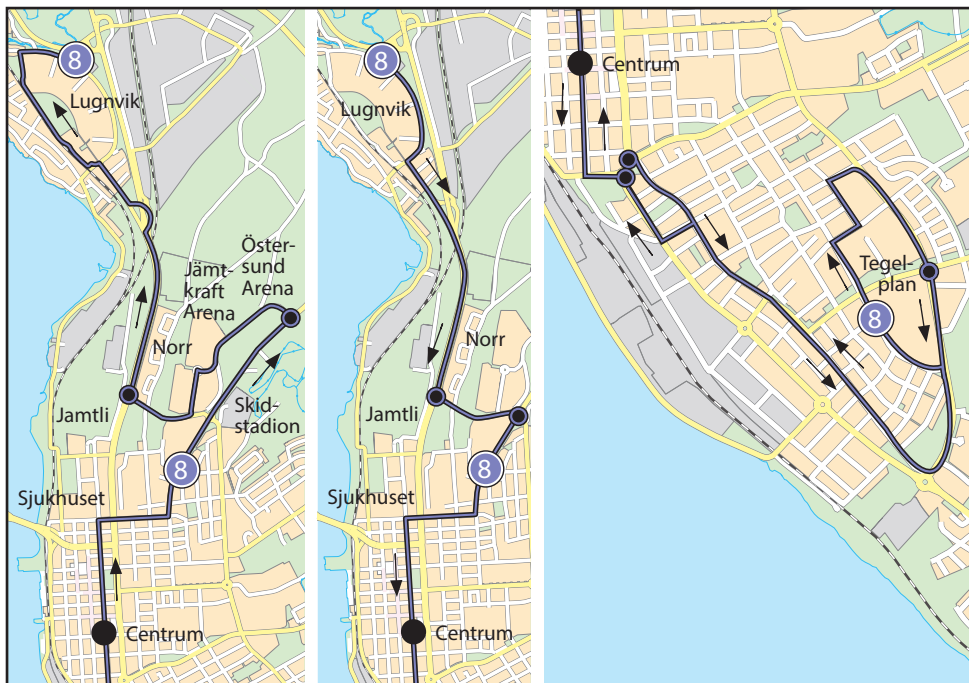

Lugnvik – Centrum – Tegelman – Lugnvik

Lugnvik – Semsåvägen – Södra Åsvägen – Tondheimsvägen –
Pampasvägen – Litsvägen – Fältjägargränd – Kyrkgatan – Centrum –
Kyrkgatan – Grängsgatan – Brunflovägen – Krondikesvägen –
Odensalagatan – Tegelman – Tegelman – Norra Torlandsgatan –
Mariavägen – Krondikesvägen – Brunflovägen – Ringvägen –
Rådhusgatan – Grängsgatan – Kyrkgatan – Centrum – Kyrkgatan –
(Sjukhuset) – Fältjägargränd – Litsvägen – Lövlunda – Arenavägen –
Pampasvägen – Trondheimsvägen – Södra Åsvägen – Apotekarvägen –
Lugnviks Centrum – Bussgata till Mjölnergränd – Semsåvägen – Lugnvik

Lugnvik – Tegelman – Lugnvik och omvänt

Tegelplan - Centrum - Norr - Lugnvik

Tegelplan
Östersund Centrum
Färggränd

Beräknad
restid:

0 15 31

Måndag-fredag

08.30	08.45	09.01
09.30	09.45	10.01
10.30	10.45	11.01
11.30	11.45	12.01
12.30	12.45	13.01
13.30	13.45	14.01
14.30	14.45	15.01
15.35	15.50	16.10

Lugnvik - Centrum - Tegelplan

Färggränd
Östersund Centrum
Tegelplan

Beräknad
restid:

0 14 29

Måndag-fredag

-	08.15	08.30
09.01	09.15	09.30
10.01	10.15	10.30
11.01	11.15	11.30
12.01	12.15	12.30
13.01	13.15	13.30
14.01	14.15	14.30
15.01	15.20	15.35