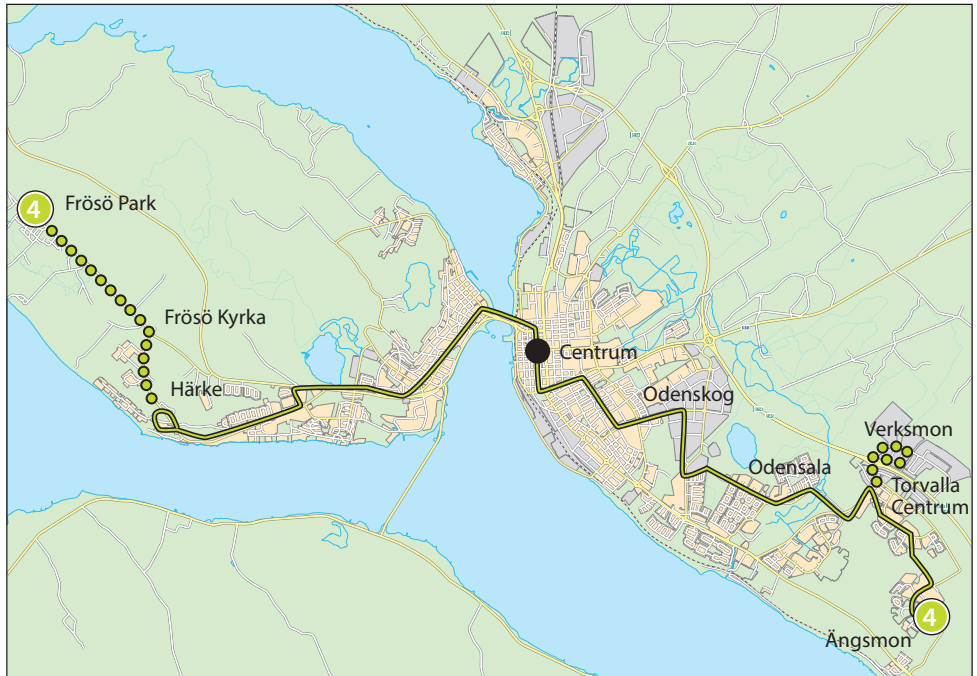

Centrum
Kyrkparken
Fårjämansöpaten
Trädgårdsvägen
Nybo
Östbergsskolan
Västervik
Frösödalstorg
Lillgatan
Skogsvägen
Mjällsta
Konvaljevägen
Lövsstälvägen
Snorres väg
Vallaskolan
Vickvägen
Frimans väg
Seasero
Sjövalla
Vallsundet
Härke
Mickelsgård
Sommarhagen nedre
Sommarhagen
Hovslund
Frösö kyrka
Rise
Stockettitt
Golfbanan
Flygverkstan
Cronstads väg
Lägenvägen
Tunnanvägen