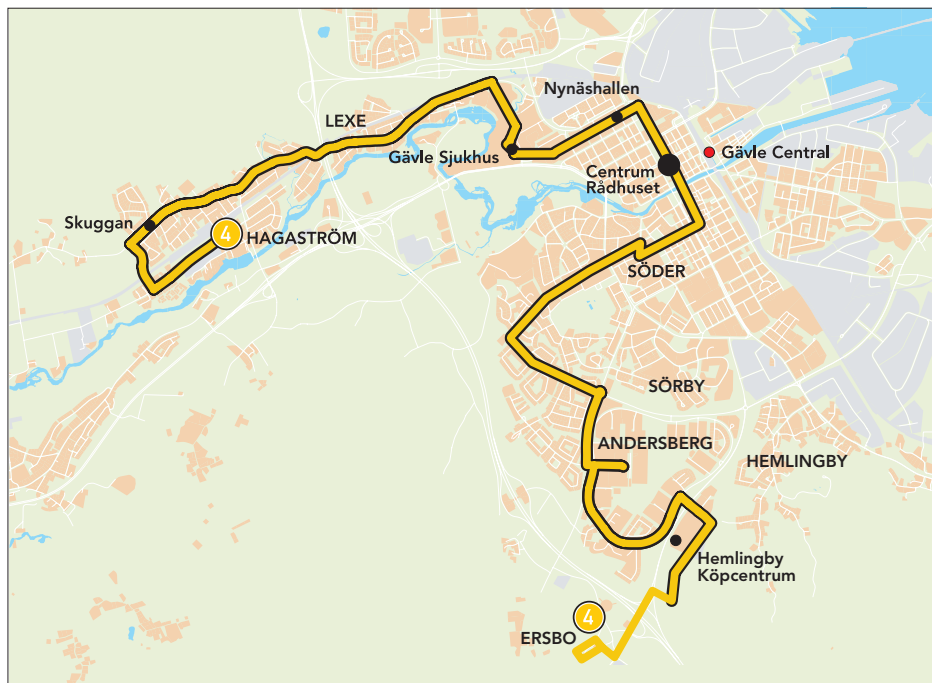

**Stomlinje 4, den gula linjen
Hagatröm – Gävle Sjukhus –
Gävle Centrum – Olsbacka
– Hemlingby Köpcentrum**

Hagatröm - Durovägen - Kraftvägen - Hagatrömsvägen -
Gävle Sjukhus ing. 31 - Lasarettsvägen - Gävle Sjukhus -
Västra vägen - Valbogatan - N. Rådmansgatan/N. Kungs-
gatan - Gävle Centrum - S. Kungsgatan - Brunngatan -
Gustavsgatan - Bergsgatan - Västerbågen - Skogmursvägen -
Vinddraget - Andersbergs Centrum - Vändkretsen -
Hemlingby Köpcentrum - Ersbo.

Hagaström – Gävle Centrum – Andersberg – Hemlingby Köpcentrum och omvänt

Hagström - Gävle Sjukhus - Gävle Centrum - Olsbacka - Hemlingby köpcentrum (- Ersbo)

Hagström

Gävle Sjukhus

Centrum
Rådhuset

Andersberg C