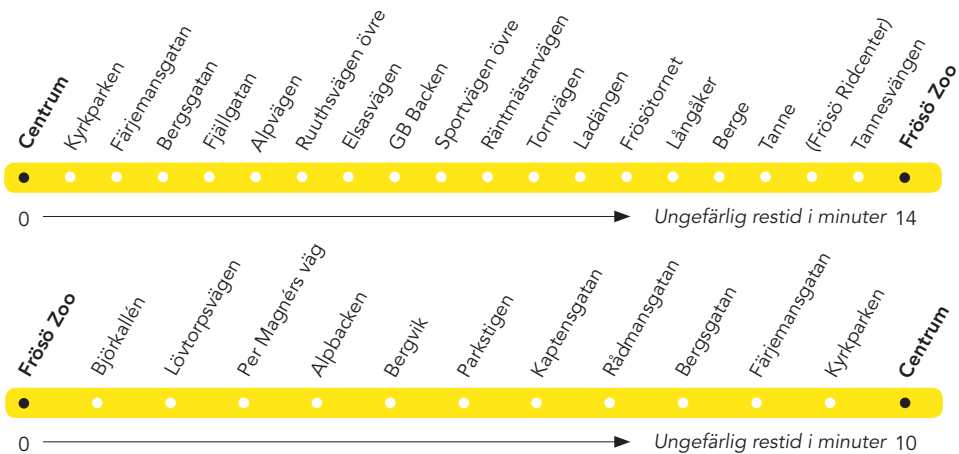

## **Centrum – Frösötornet – Frösö Zoo – Centrum**

Centrum – Kyrkgatan – Färjemansgatan – Bergsgatan –  
Risslersgatan – Fjällgatan – Alpvägen – Byvägen – Frösö Zoo –  
Bergsgatan – Färjemansgatan – Kyrkgatan – Centrum

# Centrum – Frösötornet – Frösö Zoo – Centrum och omvänt

## Frösö Zoo - Centrum

Frösö Zoo

Frösötornet

Per Magnérs väg

Östersund Centrum

Beräknad  
restid:

0 (3) 2 12

- b Omvänd färdriktning.  
c Omvänd färdriktning. Turen utförs av Linje 3 till Frösö kyrka via Frösö Zoo, Önet och Valla C.