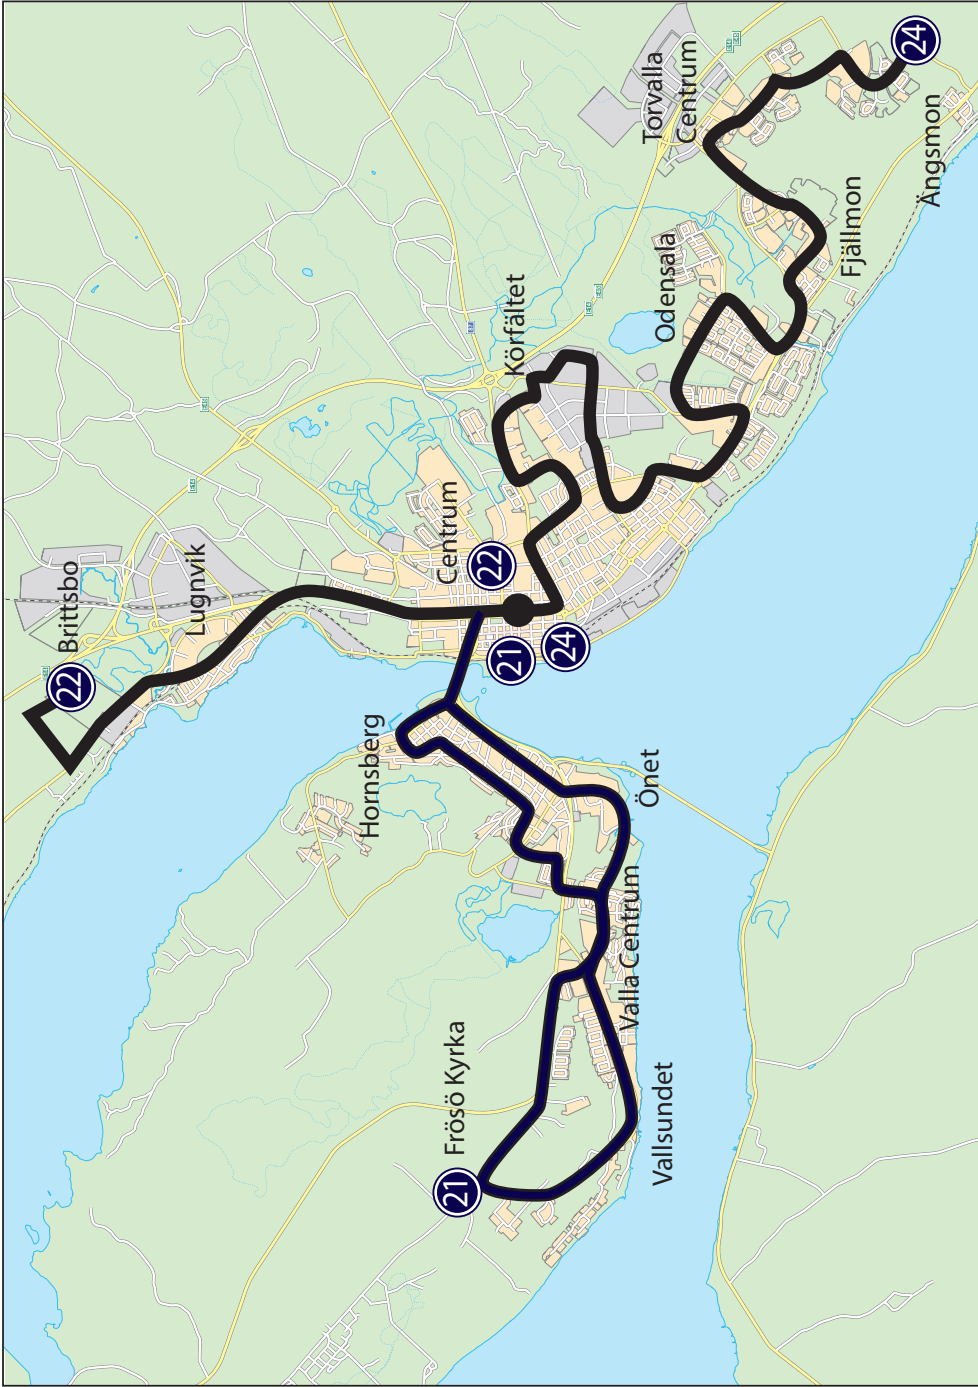

Nattbusstrafiken för Stadsbussarna

Väst: Linje 21, färdväg mot Frösön

Centrum hpl A – Kyrkg. – Färjemansg. – Bergsg. – Smedjeg. – Fjällg. – Fritzhemsg. – Mällbyv. – Konvaljev. – Lövstav. – Mjällev. – Önev. – Vallsundsv. – Peterson Bergers väg – **Frösö Kyrka** – Stockev. – Rödöv. – Snorres väg – Vallsundsv. – Önev. – Frösöv. – Färjemansg. – Kyrkg. – Centrum.

Söder: Linje 24, färdväg mot Körfältet – Odensala – Torvalla

Centrum hpl C – Kyrkg. – Grängs. – Stuguv. – Krondikesv. – Tegelbruksv. – Körfältsv. – Inspektörsv. – Hagv. – Chaufförv. – Fagerbacken – bussgata till Odensala – Tranbäarsv. – Lillsjöv. – Opev. – Fäbodleden – Storfjällv. – bussgata – Timmerov. – Barkv. – Näverov. – Skogsbruksv. – Skogvaktarv. – Vetev. – Jordbruksv.