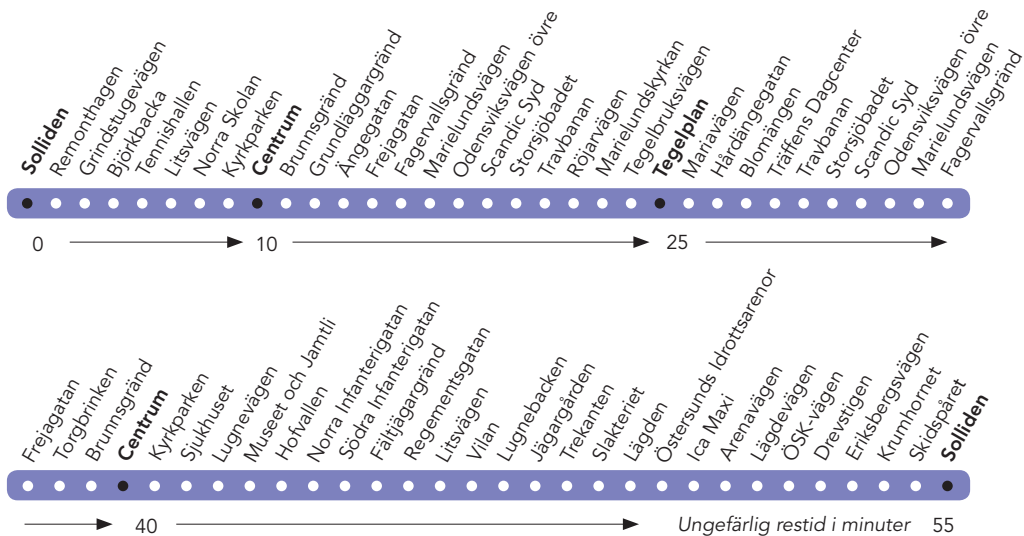

Solliden – Centrum – Tegelplan – Solliden

Solliden – Sollidenvägen – Samuel Permangata – Centrum –
Brunflovägen – Storsjöbadet – Travbanan – Odensalagatan –
Tegelplan – Träffens Dagcenter – Travbanan – Storsjöbadet –
Brunflovägen – Centrum – Sjukhuset – Museet och Jamtli – Infanterigatan
– Samuel Permangatan – Litsvägen – Lövlunda – Arenavägen –
Östersunds Idrottsarenor – Arenavägen – Norr – Genvägen –
Eriksbergsvägen – Solliden

Solliden – Tegelmanplan – Solliden och omvänt

Tegelplan - Centrum - Norr - Solliden

	Tegelplan	Storsjöbadet	Östersund Centrum	Sjukhuset	Ica Maxi	Eriksbergsvägen	Solliden
Beräknad restid:	0	5	15	17	28	32	35

Måndag-fredag

08.30	X	08.45	X	X	X	09.05
09.30	X	09.45	X	X	X	10.05
10.30	X	10.45	X	X	X	11.05
11.30	X	11.45	X	X	X	12.05
12.30	X	12.45	X	X	X	13.05
13.30	X	13.45	X	X	X	14.05
14.30	X	14.45	X	X	X	15.05
15.35	X	15.50	X	X	XA	16.05A

A Endast avstigande.

Solliden - Centrum - Tegelplan

	Solliden	Björkbacka	Litsvägen	Östersund Centrum	Storsjöbadet	Tegelplan
Beräknad restid:	0	2	5	10	19	25

Måndag-fredag

-	-	-	08.15	X	08.30
09.05	X	X	09.15	X	09.30
10.05	X	X	10.15	X	10.30
11.05	X	X	11.15	X	11.30
12.05	X	X	12.15	X	12.30
13.05	X	X	13.15	X	13.30
14.05	X	X	14.15	X	14.30
15.05	X	X	15.20	X	15.35