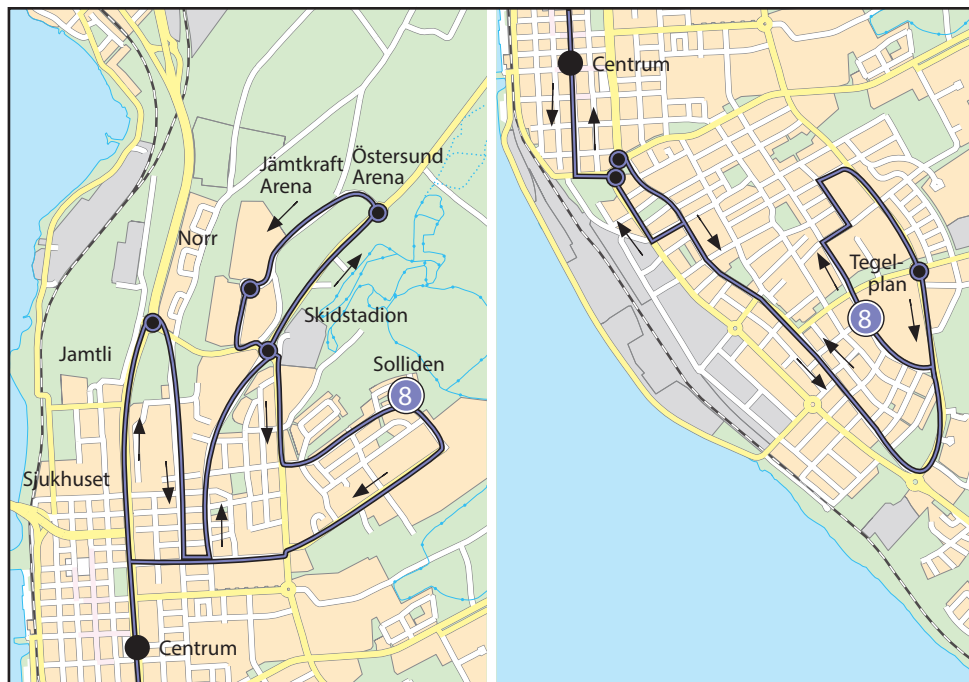

Solliden – Centrum – Tegelplan – Solliden

Solliden – Sollidenvägen – Samuel Permangata – Centrum –
Brunflovägen – Storsjöbadet – Travbanan – Odensalagatan –
Tegelplan – Träffens Dagcenter – Travbanan – Storsjöbadet –
Brunflovägen – Centrum – Sjukhuset – Museet och Jamtli – Infanterigatan
– Samuel Permangatan – Litsvägen – Lövlunda – Arenavägen –
Östersunds Idrottsarenor – Arenavägen – Norr – Genvägen –
Eriksbergsvägen – Solliden

Solliden – Tegelmanplan – Solliden och omvänt

Tegelplan - Centrum - Norr - Solliden

	Tegelplan	Storsjöbadet	Östersund Centrum	Sjukhuset	Ica Maxi	Eriksbergsvägen	Solliden
Beräknad restid:	0	5	15	17	28	32	35

A Endast avstigande.

Solliden - Centrum - Tegelplan

	Solliden	Björkbacka	Litsvägen	Östersund Centrum	Storsjöbadet	Tegelplan
Beräknad restid:	0	2	5	10	19	25

Måndag-fredag

-	-	-	08.15	X	08.30
09.05	X	X	09.15	X	09.30
10.05	X	X	10.15	X	10.30
11.05	X	X	11.15	X	11.30
12.05	X	X	12.15	X	12.30
13.05	X	X	13.15	X	13.30
14.05	X	X	14.15	X	14.30
15.05	X	X	15.20	X	15.35