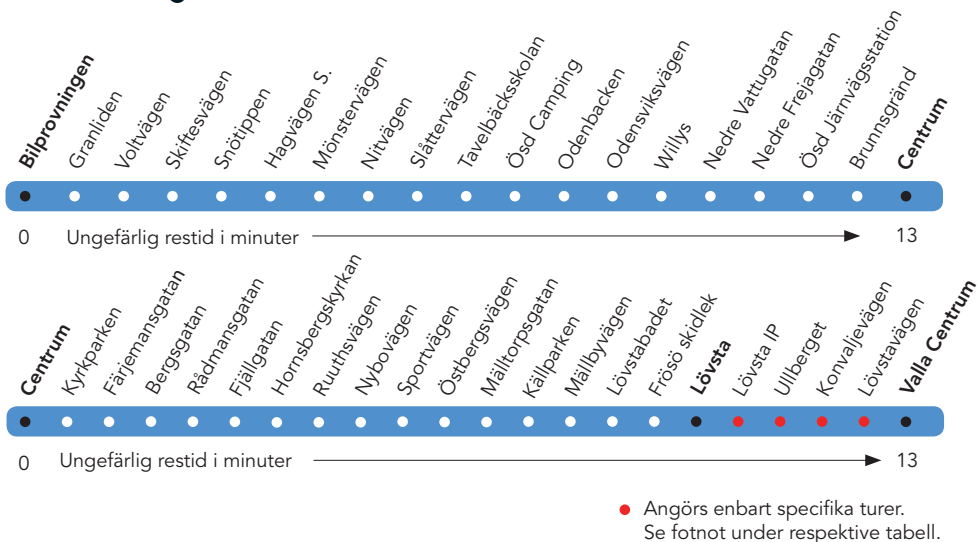

Odenskog – Centrum – Lövsta – (Valla Centrum)