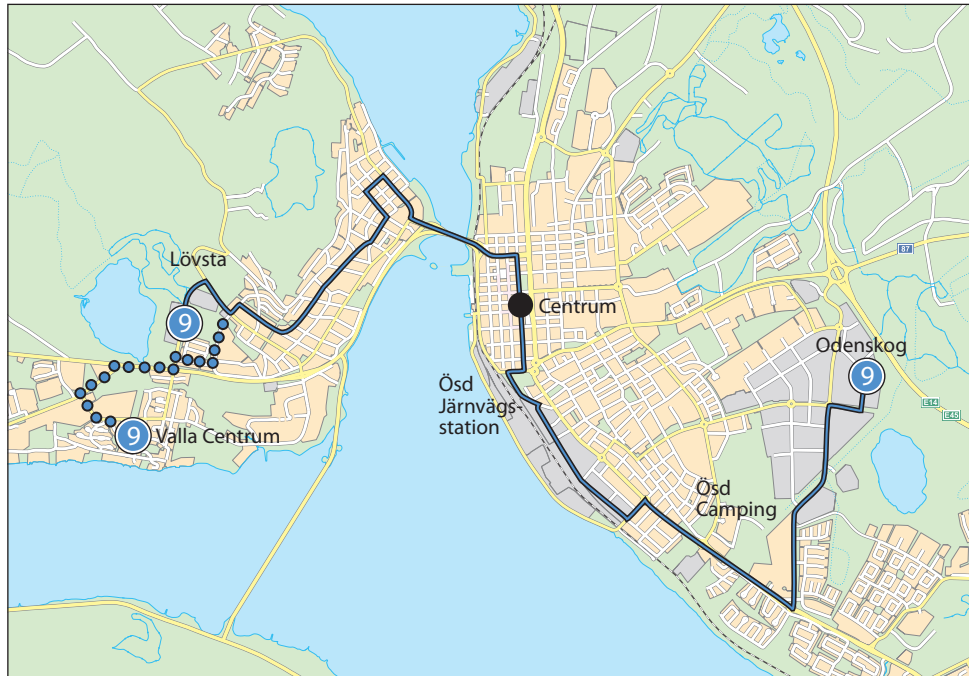

Odenskog – Centrum – Lövsta – (Valla Centrum)

Bilprovningen – Hagvägen S. – Rådhusgatan – Tjalmargatan –
Bangårdsgatan – Ösd Järnvägsstation – Brunnsgård –
Centrum – Färjemansgatan – Bergsgatan – Fjällgatan –
Fritzhemsgatan – Lövstabadet – Lövsta – (Valla Centrum)

Odenskog – Centrum – Lövsta – (Valla Centrum)

(Valla C) - Lövsta - Centrum - Ösdjvstn - Odenskog - Körfältet

Valla centrum
Konvaljevägen
Lövsta
Nybovägen
Östersunds centrum
Östersund Jvst
Östersunds Camping
Bilprovningen