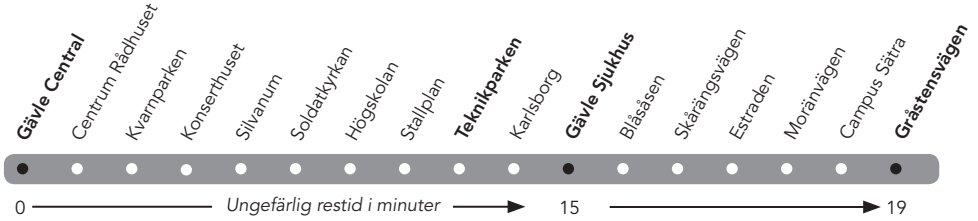

Lokallinje 15

**Gävle Central – Gävle Centrum – Högskolan –
Teknikparken – Gävle Sjukhus – Campus Sätra**

Gävle Central - Nygatan - N. Rådmansgatan - Staketgatan -
Västra vägen - Parkvägen - Kungsbäcksvägen - Regementsvägen -
Teknikparken - Västra vägen - Lasarettsvägen - Gävle Sjukhus -
Campus Sätra.

Campus Sätra - Gävle Sjukhus - Lasarettsvägen - Västra vägen -
Teknikparken - Regementsvägen - Kungsbäcksvägen - Parkvägen -
Nygatan - Kaplansgatan - N. Strandgatan (Centrum) - Gävle Central.

Gävle Central – Höskolan – Teknikparken – Gävle Sjukhus – Campus Sätra

Campus Sätra – Gävle Sjukhus – Teknikparken – Höskolan – Gävle Central

Campus Sätra - Gävle Sjukhus - Högskolan - Gävle Centrum - Gävle Central

Grästensvägen

Gävle Sjukhus

Teknikparken

Gävle Central

Måndag-Fredag