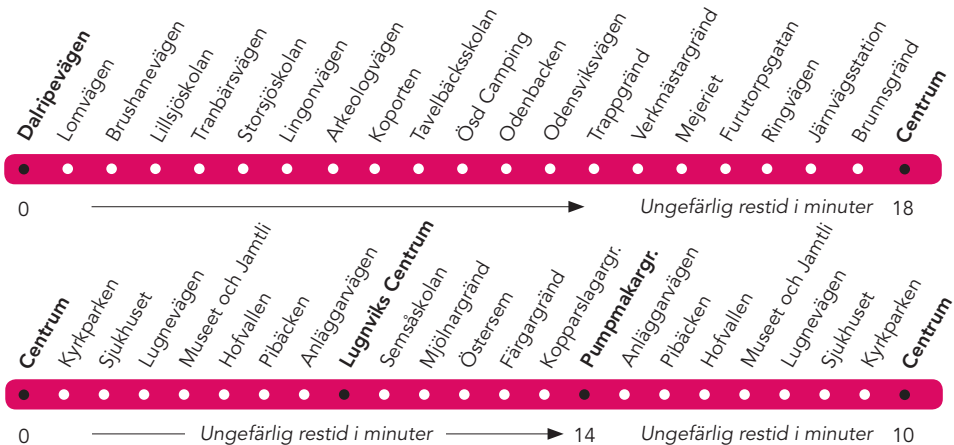

Odensala – Centrum – Lugnvik

Dalripevägen – Lomvägen – Lillsjövägen – Opevägen –
Rådhusgatan – Järnvägsstation – Grängsgatan –
Kyrkgatan – Centrum – Sjukhuset – Museet och Jamtli –
Trondheimsvägen – Lugnviks Centrum – Östersem –
Pumpmakargränd

Odensala – Centrum – Lugnvik och omvänt

Lugnvik - Centrum - Jvstn - Odensala - (Torvalla C - Ängsmon)

Lugnviks centrum
Sjukhuset
Östersund Centrum
Järnvägsstation
Östersunds Camping
Dalripevägen
Torvalla centrum
Rapsvägen