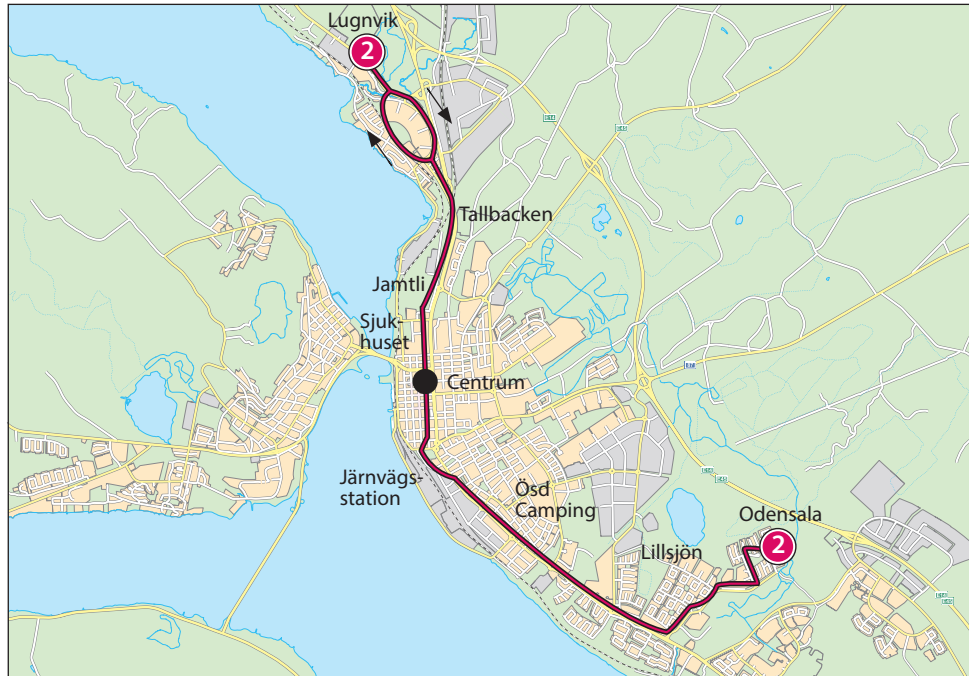

Odensala – Centrum – Lugnvik

Dalripevägen – Lomvägen – Lillsjövägen – Opevägen –
Rådhusgatan – Järnvägsstation – Grängsgatan –
Kyrkgatan – Centrum – Sjukhuset – Museet och Jamtli –
Trondheimsvägen – Lugnviks Centrum – Östersem –
Pumpmakargränd

Odensala – Centrum – Lugnvik och omvänt

Lugnvik - Centrum - Jvstn - Odensala - (Torvalla C - Ängsmon)

Lugnviks centrum
Sjukhuset
Östersund Centrum
Järnvägsstation
Östersunds Camping
Dalripevägen
Torvalla centrum
Rapsvägen

(Torvalla C) - Odensala - Jvstn -
Centrum - Lugnvik

Torvalla centrum

Dairipevägen

Östersunds Camping

Järnvägsstation

Östersund Centrum

Lugnviks centrum

Beräknad
restid:

- b Linje 6:s färdväg till Koporten, därefter ordinarie Linje 2.
 c via bussgata till Östra Odensala. Linje 4:s färdväg till Hpl Lillsjöskolan. angör EJ Hpl Dalripev - Lomv - Brushanev, därefter L2:s färdväg till Centrum.
 d Fortsätter som Linje 5 från Centrum.