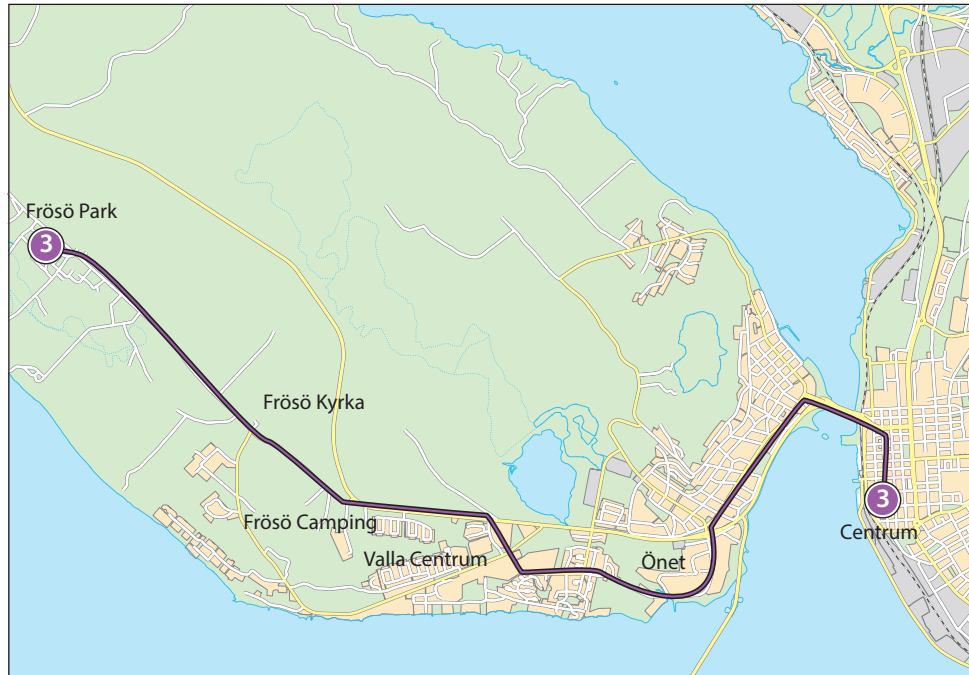

Frösö Park – Frösö Kyrka – Valla Centrum – Centrum och omvänt

Tunnangränd
Lägenvägen
Cronstads väg
Flygverkstan
Golfbanan
Stockettitt
Rise
Frösö Kyrka Hpl B
Hov
Frösövallen
Frösö Camping
Valla Norra
Vagledsbacken
Vagled
Snorres Väg
Valla Centrum Hpl B
Lakevägen
Härdvallsvägen
Mjälllevägen
Frösö Strand
Önet
Fornsbovägen
Frösödalstorg
Västervik
Östbergsskolan
Nybo
Trädgårdsvägen
Färjemansgatan
Kyrkparken
Centrum

0 —————> Ungefärlig restid i minuter 23

Centrum
Kyrk-parken
Färjemansgatan
Trädgårdsvägen
Nybo
Östbergsskolan
Västervik
Frösödalstorg
Fornsbovägen
Önet
Frösö Strand
Mjälllevägen
Härdvallsvägen
Lakevägen
Valla Centrum Hpl A
Snorres Väg
Vagled
Vagledsbacken
Valla Norra
Frösö Camping
Frösövallen
Hov
Frösö Kyrka Hpl D
Rise
Stockettitt
Golfbanan
Flygverkstan
Cronstads väg
Lägenvägen
Tunnangränd

0 —————> Ungefärlig restid i minuter 23