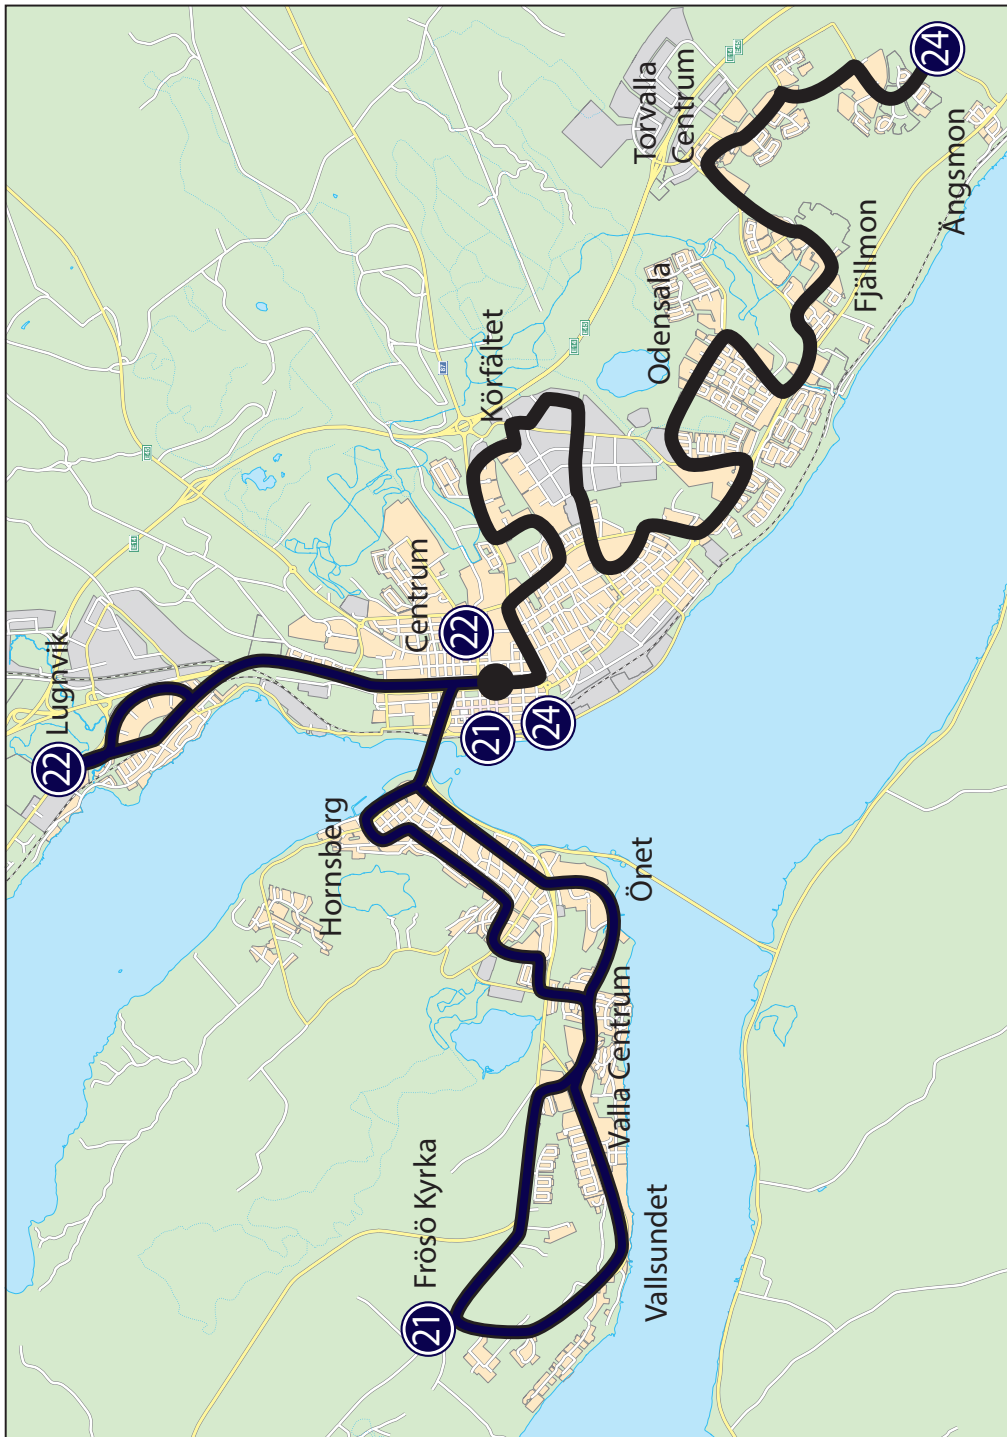

Nattbusstrafiken för Stadsbussarna

Väst: Linje 21, färdväg mot Frösön

Centrum hpl A – Kyrkg. – Färjemansg. – Bergsg. – Smedjeg. – Fjällg. – Fritzhemsg. – Mällbyv. – Konvaljev. – Lövstav. – Mjällev. – Önev. – Vallsundsv. – Peterson Bergers väg – Stockev. – Rödöv. – Snorres väg – Vallsundsv. – Önev. – Frösöv. – Färjemansg. – Kyrkg. – Centrum.

Norr: Linje 22, färdväg mot Lugnvik

Centrum hpl B – Kyrkg. – Gunder Häggs väg – Trondheimsv. – Södra Åsv. – Lugnviks Centrum – Midvägen – Mjölnergänd – Semsåvägen – Östersemsvägen – Källsprängsvägen – Norra Åsvägen – Lövsångarvägen – Sånghusvägen – Brittsbo.

Söder: Linje 24, färdväg mot Körfältet – Odensala – Torvalla

Centrum hpl C – Kyrkg. – Grängs. – Stuguv. – Krondikesv. – Tegelbruksv. – Körfältsv. – Inspektörsv. – Hagv. – Chaufförv. – Fagerbacken – bussgata till Odensala – Tranbäarsv. – Lillsjöv. – Opev. – Fäbodleden – Storfjällv. – bussgata – Timmerov. – Barkv. – Näverov. – Skogsbruksv. – Skogvaktarv. – Vetev. – Jordbruksv.