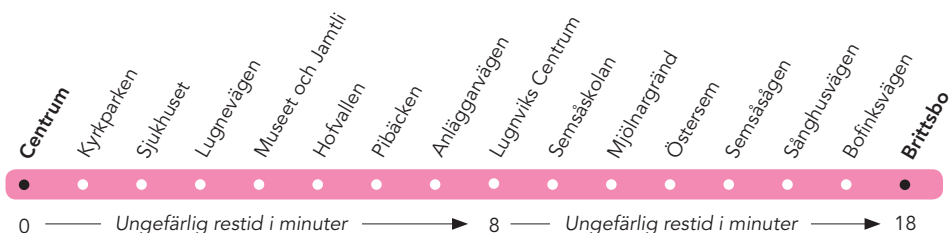

## **Torvalla Centrum – Centrum – Lugnvik – Brittsbo**

Torvalla Centrum – Timmervägen – Storfjällvägen – Fäbodleden –  
Opevägen – Rådhusgatan – Ringvägen – Grängsgatan – Kyrkgatan –  
Centrum – Kyrkgatan – Sjukhuset – Museet och Jamtli –  
Gunder Häggs väg – Trondheimsvägen – Södra Åsvägen –  
Lugnviks Centrum – Midvägen – Mjölnergänd – Semsåvägen –  
Östersemvägen – Källsprängsvägen – Norra Åsvägen –  
Lövsångarvägen – Sånghusvägen – Brittsbo.

# Torvalla Centrum – Centrum – Brittsbo och omvänt