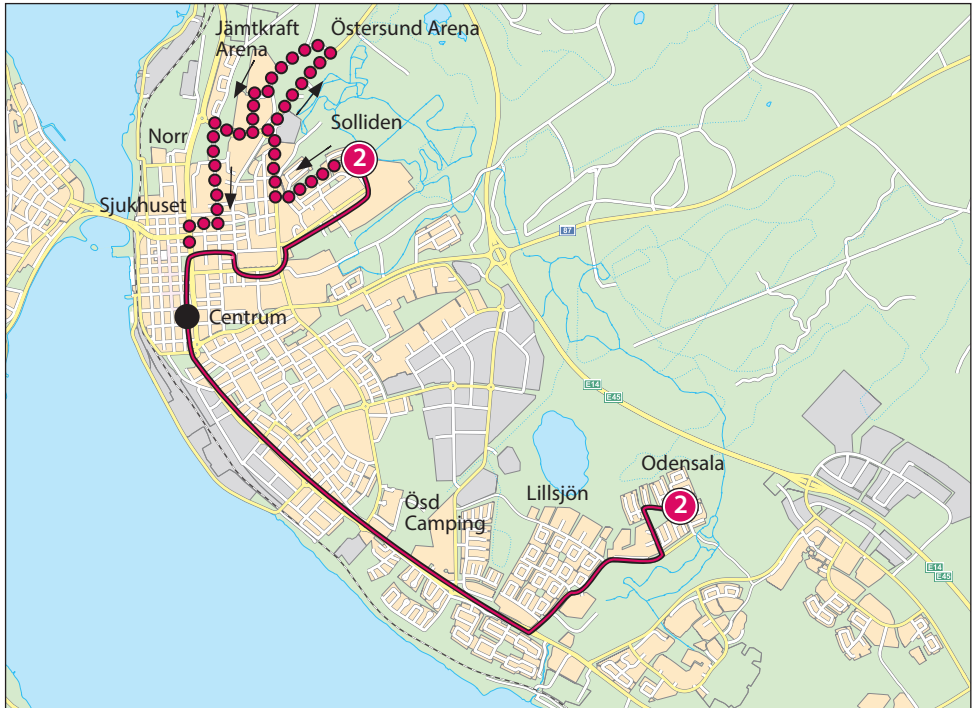

● Angörs enbart specifika turer.
Se fotnot under respektive tabell.