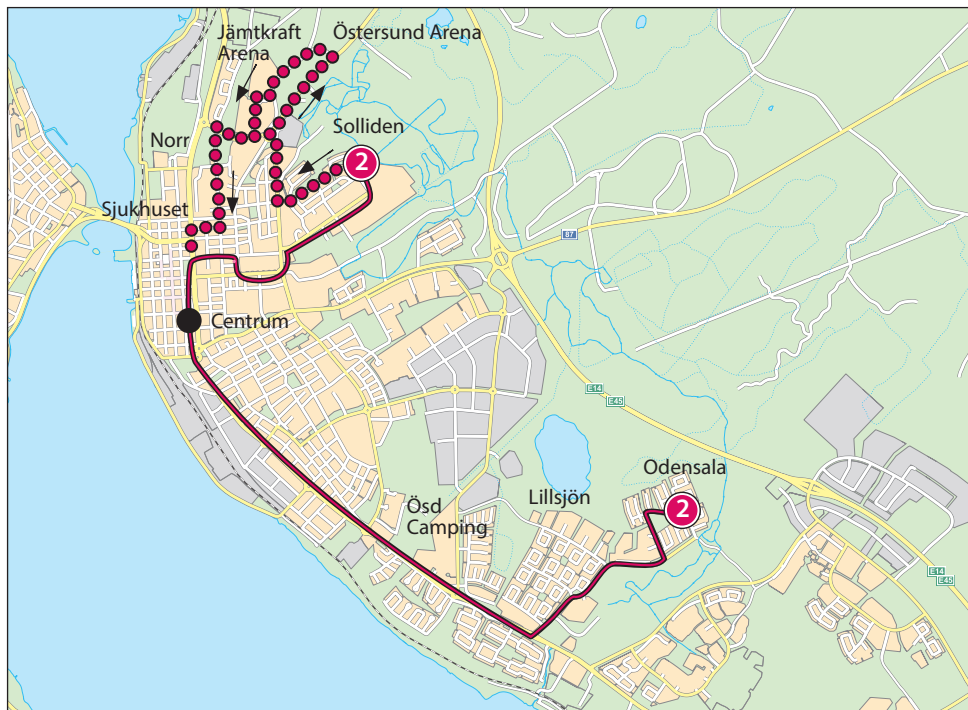

0 —————> 9 Ungefärlig restid i minuter —————> 20

● Angörs enbart specifika turer.
Se fotnot under respektive tabell.