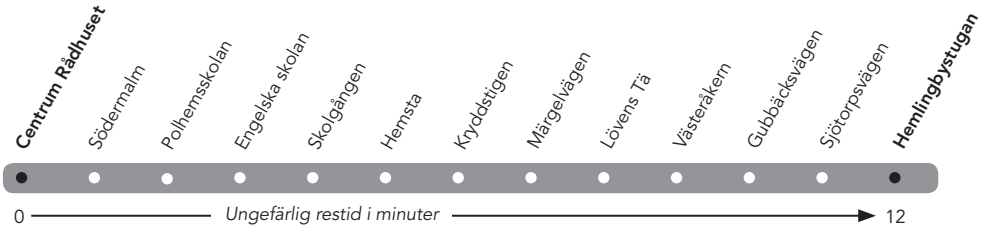

Lokallinje 17

Centrum Rådhuset – Hemlingbystugan

Gävle Centrum – Södra Kungsgatan – Södra Kungsvägen –
Hemlingbyvägen

Gävle Centrum – Hemlingbystugan

Hemlingbystugan – Gävle Centrum

Rådhuset-Hemlingbystugan