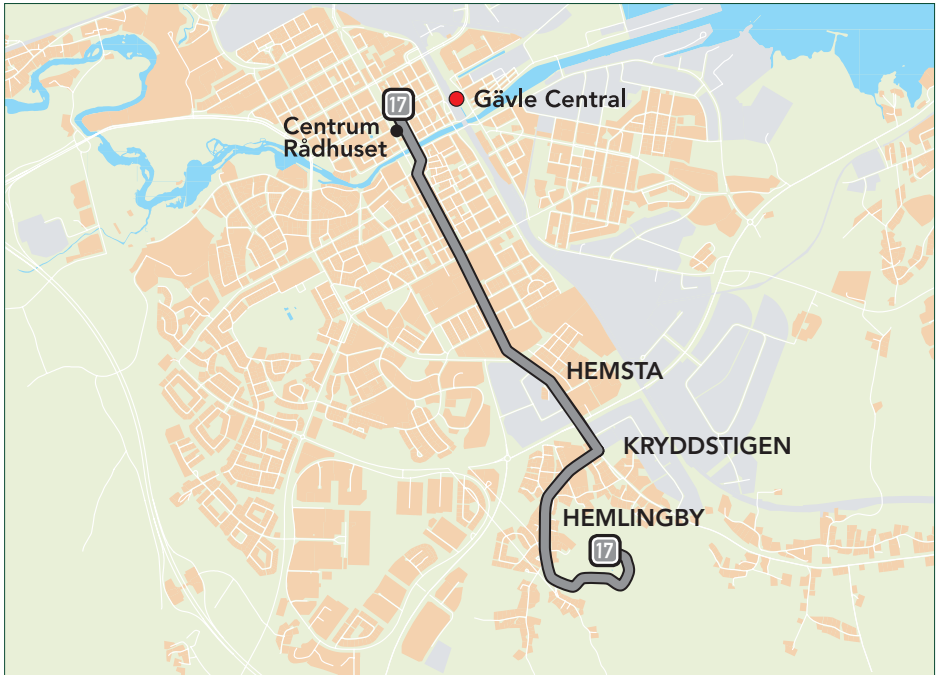

Lokallinje 17

Centrum Rådhuset – Hemlingbystugan

Gävle Centrum – Södra Kungsgatan – Södra Kungsvägen –
Hemlingbyvägen

Gävle Centrum – Hemlingbystugan

Hemlingbystugan – Gävle Centrum

Rådhuset-Hemlingbystugan