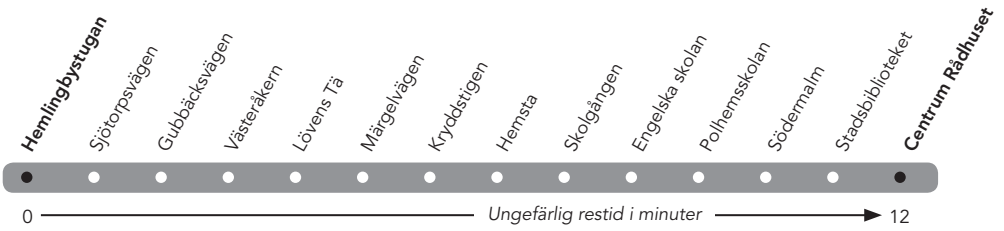

Lokallinje 17

Centrum Rådhuset – Hemlingbystugan

Gävle Centrum – Södra Kungsgatan – Södra Kungsvägen –
Hemlingbyvägen

Gävle Centrum – Hemlingbystugan

Hemlingbystugan – Gävle Centrum

Rådhuset-Hemlingbystugan

Måndag-Fredag

09.00	09.12
09.30	09.42
o.s.v var 30:e minut fram till	
13.30	13.42

Lördag

09.00	09.12
09.30	09.42
o.s.v var 30:e minut fram till	
13.30	13.42

Sön- och helgdag

09.00	09.12
09.30	09.42
o.s.v var 30:e minut fram till	
13.30	13.42