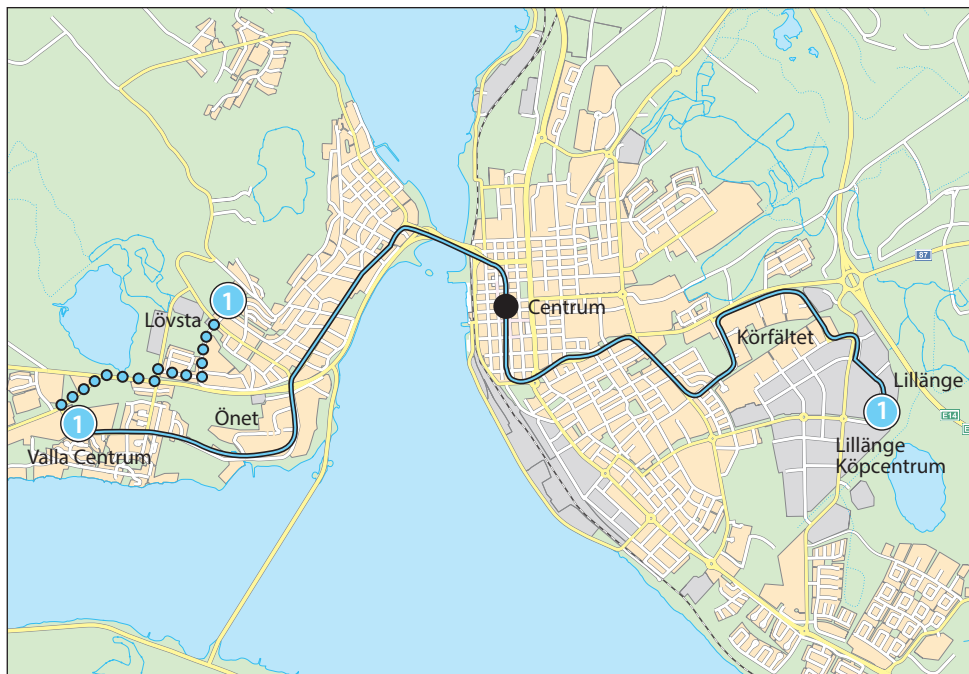

Lillänge Köpcentrum – Körfältet – Centrum – Valla Centrum – (Lövsta)

Bilprovningen – Chaufförvägen – Hagvägen – Inspektörsvägen – Körfältsvägen – Tegelbruksvägen – Krondikesvägen – Stuguvägen – Rådhusgatan – Thoméeegränd – Centrum – Kyrkgatan – Färjemansgatan – Frösöbron – Frösövägen – Fröjavägen – Önevägen – Valla Centrum – (Lövsta)

Lillänge Köpcentrum – Körfältet – Centrum – Valla Centrum och omvänt

● Angörs enbart specifika turer.
Se fotnot under respektive tabell.

Odenskog - Körfältet - Centrum - Valla

Bilprovningen
 Östersund Centrum
 Valla centrum