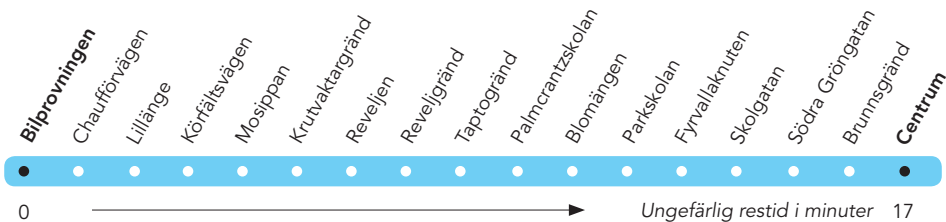

Lillänge Köpcentrum – Körfältet – Centrum – Valla Centrum – (Lövsta)

Bilprovningen – Chaufförvägen – Hagvägen – Inspektörsvägen – Körfältsvägen – Tegelbruksvägen – Krondikesvägen – Stuguvägen – Rådhusgatan – Thoméeegränd – Centrum – Kyrkgatan – Färjemansgatan – Frösöbron – Frösövägen – Fröjavägen – Önevägen – Valla Centrum – (Lövsta)

Lillänge Köpcentrum – Körfältet – Centrum – Valla Centrum och omvänt

● Angörs enbart specifika turer.
Se fotnot under respektive tabell.

Odenskog - Körfältet - Centrum - Valla

Bilprovningen
 Östersund Centrum
 Valla centrum