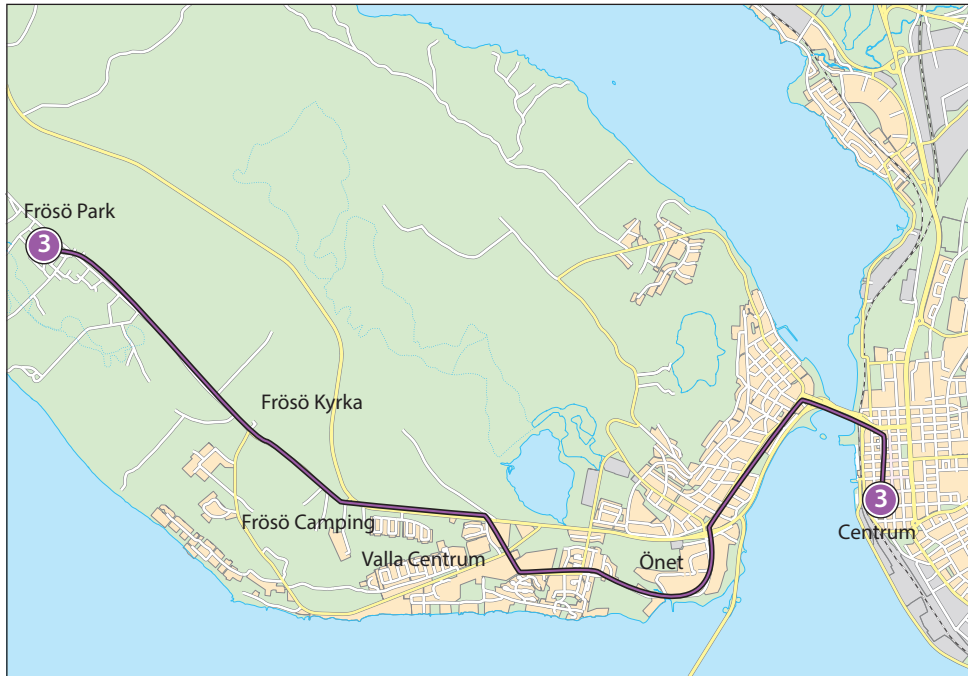

Frösö Park – Frösö Kyrka – Valla Centrum – Centrum och omvänt

Tunnangränd
Lägenvägen
Cronstads väg
Flygværkstän
Golfbanan
Stockettitt
Rise
Frösö Kyrka Hpl B
Hov
Frösövallen
Frösö Camping
Valla Norra
Vagledsbacken
Vagled
Snorres Väg
Valla Centrum Hpl B
Lakevägen
Härdvällsvägen
Mjälliebacken
Frösö Strand
Önet
Fornborgsvägen
Frösödalstorg
Västervik
Östbergsskolan
Nybo
Trädgårdsvägen
Färjemansgatan
Kyrkparken
Centrum

0 —————> 4 —————> Ungefärlig restid i minuter 27

● Angörs enbart specifika turer.
Se fotnot under respektive tabell.

Centrum
Kyrk-parken
Färjemansgatan
Trädgårdsvägen
Nybo
Östbergsskolan
Västervik
Frösödalstorg
Fornborgsvägen
Önet
Frösö Strand
Mjälliebacken
Härdvällsvägen
Lakevägen
Valla Centrum Hpl A
Snorres Väg
Vagled
Vagledsbacken
Valla Norra
Frösö Camping
Frösövallen
Hov
Frösö Kyrka Hpl D
Rise
Stockettitt
Golfbanan
Flygværkstän
Cronstads väg
Lägenvägen
Tunnangränd

0 —————> 20 Ungefärlig restid i minuter 27